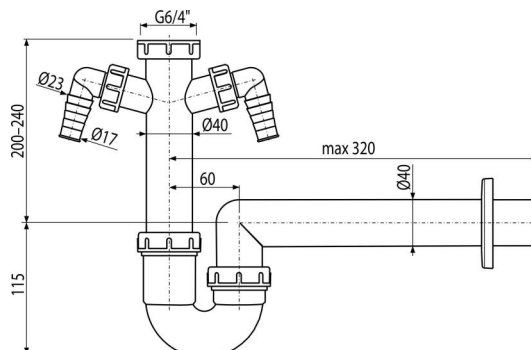

A82-DN40

Csőszifon 6/4" hollandi anyával és két csatlakozóval

Alkalmazás

Mosogatóhoz

Jellemzők

- Két csatlakozó a mosógépek vagy mosogatógépek csatlakozásához
- Anyag: polipropilén
- Csatlakozás a szennyvíz csőre $\varnothing 40$ mm

Csomag tartalma

- Hollandi anya a mosdó leeresztő csatlakozásához 6/4"
- Műanyag rozetta
- Szifon két csatlakozóval

Rendelési szám, Logisztikai információk

Kód	EAN	40 mm	Súly (db csomagolás paletta)	Méret (db csomagolás)	Mennyiség (csomagolás paletta)
A82-DN40	8594045936711	40 mm	0,34 6,78 128,5 kg	310x70x240 590x430x390 mm	20 320 db

Garanciák

2/3 év *

Szabványok

EN 274

Műszaki adatok

- Tömítő csatlakozó 17-23 mm
- Átfolyás 60 l/min
- Hőellenállás vizsgálat 95 °C
- Búzzár 64 mm