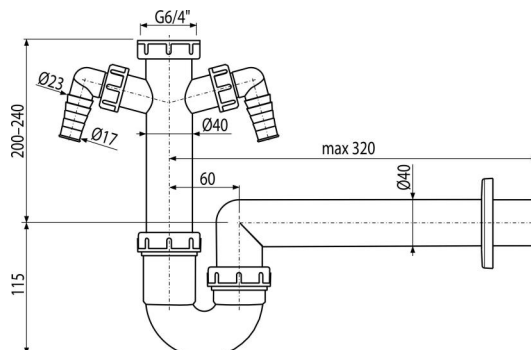

A82-DN40

Sifon chiuvetă cu țeavă, piuliță 6/4" și 2 legături mașina de spălat

Aplicație

Pentru chiuvetă

Caracteristici

- Două racorduri pentru conectarea mașini de spălat rufe sau vase
- Material: polipropilenă
- Conectarea la conducta de evacuare de Ø40 mm

Conținutul pachetului

- Piuliță 6/4"
- Rozetă din plastic
- Sifon cu două racorduri

Detalii pentru comandă, Informații logistice

Cod	EAN	Greutate (buc ambalare palet)	Dimensiuni (buc ambalare)	Cantitate (ambalare palet)
A82-DN40	8594045936711	40 mm 0,34 6,78 128,5 kg	310x70x240 590x430x390 mm	20 320 buc

Garanție

2/3 ani *

Norme

EN 274

Parametrii tehnici

- Racord furtun 17-23 mm
- Debit 60 l/min
- Rezistența termică 95 °C
- Sifon anti miros 64 mm