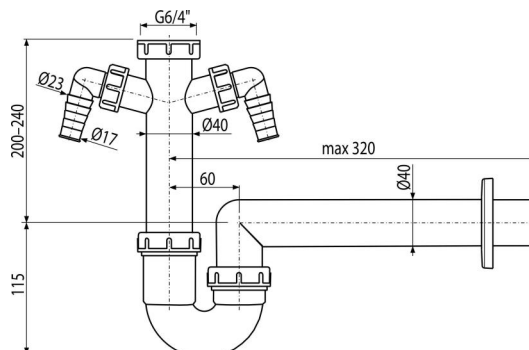

A82-DN40

Sifón trubkový s prevlečnou maticou 6/4" a dvoma prípojkami

Použitie

Pre drez

Vlastnosti

- Dve prípojky na napojenie práčky alebo umývačky riadu
- Materiál: polypropylén
- Napojenie na odpadovú rúrku Ø40 mm

Rozsah dodávky

- Matica pre pripojenie drezovej výpuste 6/4"
- Rozeta plastová
- Telo sifónu s dvoma prípojkami

Objednací kód, Logistické informácie

Kód	EAN	Hmotnosť (kus balenie paleta)	Rozmer (kus balenie)	Množstvo (balenie paleta)
A82-DN40	8594045936711	40 mm 0,34 6,78 128,5 kg	310x70x240 590x430x390 mm	20 320 ks

Záruky

2/3 rokov *

Normy

EN 274

Technické parametre

- Prípojka na hadicu 17-23 mm
- Prietok 60 l/min
- Tepelný atest 95 °C
- Zápachová uzáverka 64 mm