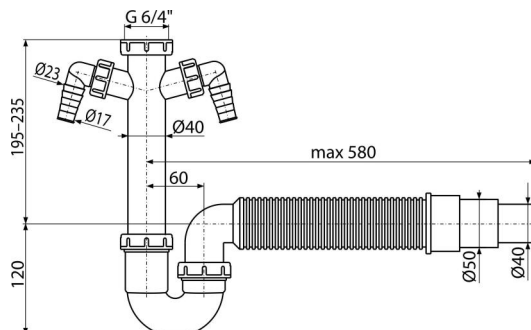

# A84-DN50/40

Тръбен сифон без витло 1 1/2" с два конектора и гъвкава тръба

## Характеристики

- Два конектора за свързване на перални или съдомиялни машини
- Материал: полипропилен
- Връзка към тръба за канализация Ø40 мм или Ø50 мм

## Обхват на доставката

- Гъвкава връзка
- Гайка за свързване на мивка към канализация 6/4 "
- Корпус за душ клапан с две съединения

## Продуктов код, Логистична информация

Код	EAN	Тегло (брой   опаковка   палет)	Размери (брой   опаковка)	Количество (опаковка   палет)
A84-DN50/40	8594045936728	50 мм 0,39   3,92   129,7 кг	500x120x220   590x240x390 мм	10   280 бр