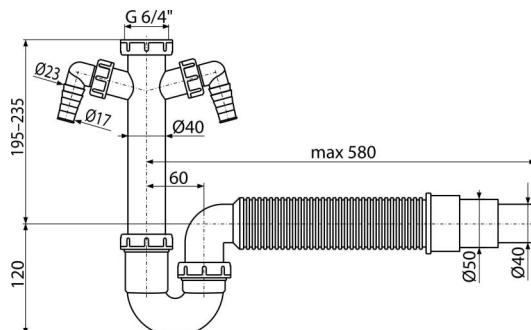

A84-DN50/40

Csősifon 6/4" hollandi anyával, két csatlakozóval és flexibilis csővel

Alkalmazás

Mosogatóhoz

Jellemzők

- Két csatlakozó a mosógépek vagy mosogatógépek csatlakozásához
- Anyag: polipropilén
- Csatlakozás a szennyvízcsőre Ø40 mm vagy Ø50 mm

Csomag tartalma

- Flexibilis cső
- Hollandi anya a mosdó leeresztő csatlakozásához 6/4"
- Szifon két csatlakozóval

Rendelési szám, Logisztikai információk

Kód	EAN	Súly (db csomagolás paletta)	Méret (db csomagolás)	Mennyiség (csomagolás paletta)
A84-DN50/40	8594045936728	50 mm 0,39 3,92 129,7 kg	500x120x220 590x240x390 mm	10 280 db

Garanciák

2/3 év *

Szabványok

EN 274

Műszaki adatok

- Tömítő csatlakozó 17-23 mm
- Átfolyás 60 l/min
- Hőellenállás vizsgálat 95 °C
- Búzzár 64 mm