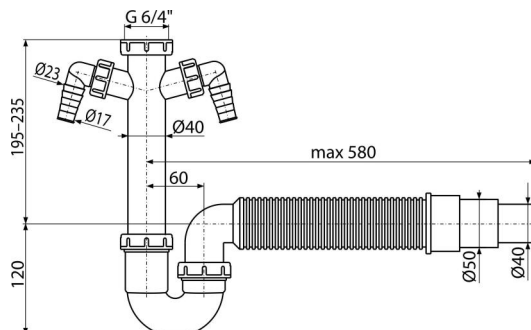

A84-DN50/40

Sifon chiuvetă cu țevă, piuliță 6/4", 2 legături mașina de spălat și evacuare flexibilă

Aplicație

Pentru chiuvetă

Caracteristici

- Două racorduri pentru conectarea mașini de spălat rufe sau vase
- Material: polipropilenă
- Conectare la conducta de evacuare Ø40 mm sau 50 mm

Conținutul pachetului

- Furtun flexibil
- Piuliță 6/4"
- Sifon cu două racorduri

Detalii pentru comandă, Informații logistice

Cod	EAN	Greutate (buc ambalare palet)	Dimensiuni (buc ambalare)	Cantitate (ambalare palet)
A84-DN50/40	8594045936728	50 mm 0,39 3,92 129,7 kg	500x120x220 590x240x390 mm	10 280 buc

Garanție

2/3 ani *

Norme

EN 274

Parametrii tehnici

- Racord furtun 17-23 mm
- Debit 60 l/min
- Rezistența termică 95 °C
- Sifon anti miros 64 mm