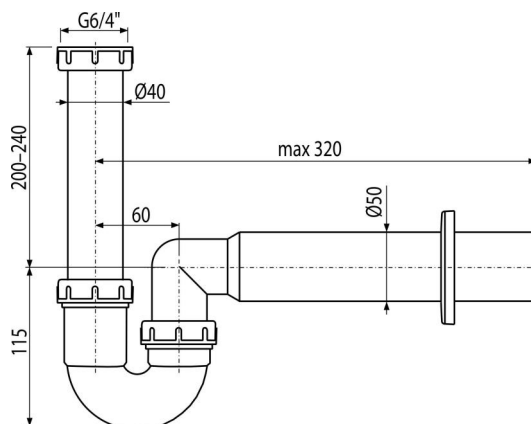

A80-DN50

Csőszifon 6/4" hollandi anyával

Alkalmazás

Mosogatóhoz

Jellemzők

- Anyag: polipropilén
- Csatlakozás a szennyvízcsőre Ø50 mm

Csomag tartalma

- Hollandi any a mosdó leeresztő csatlakozásához 6/4"
- Műanyag rozetta
- Szifon

Rendelési szám, Logisztikai információk

Kód	EAN	Súly (db csomagolás paletta)	Méret (db csomagolás)	Mennyiség (csomagolás paletta)
A80-DN50	8594045936735	50 mm 0,27 4,11 173,6 kg	310×80×200 590×240×390 mm	15 560 db

Garanciák

2/3 év *

Szabványok

EN 274

Műszaki adatok

- Átfolyás 60 l/min
- Hőellenállás vizsgálat 95 °C
- Búzzár 64 mm