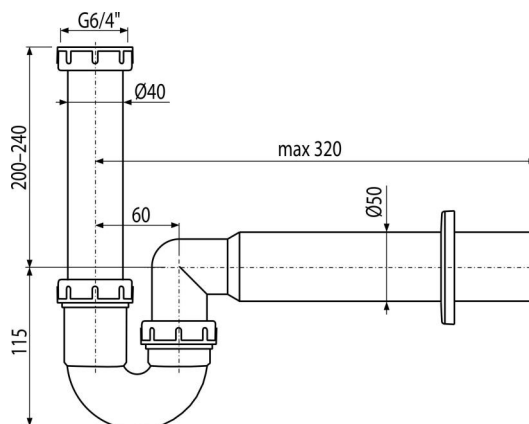

A80-DN50

Sifon chiuvetă cu țeavă și piuliță 6/4"

Aplicație

Pentru chiuvetă

Caracteristici

- Material: polipropilenă
- Conectare la conducta de evacuare Ø50 mm

Conținutul pachetului

- Piuliță 6/4"
- Rozetă din plastic
- Corpul sifonului

Detalii pentru comandă, Informații logistice

Cod	EAN	Greutate (buc ambalare palet)	Dimensiuni (buc ambalare)	Cantitate (ambalare palet)
A80-DN50	8594045936735	50 mm 0,27 4,11 173,6 kg	310x80x200 590x240x390 mm	15 560 buc

Garanție

2/3 ani *

Norme

EN 274

Parametri tehnici

- Debit 60 l/min
- Rezistența termică 95 °C
- Sifon anti miros 64 mm