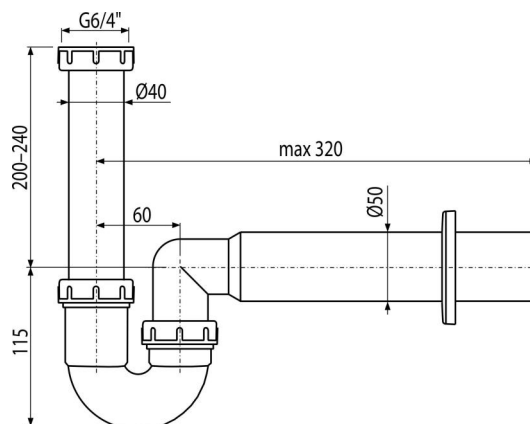

A80-DN50

Сифон трубчатый с накидной гайкой 6/4"

Область применения

Для моек

Характеристика

- Материал: полипропилен
- Подключение к канализации с помощью трубки Ø50 мм

Содержание комплекта

- Резьбовое соединение 6/4" для подключения слива мойки или раковины
- Обрамление пластиковое
- Корпус сифона

Код заказа, Логистическая информация

Код	EAN	50 MM	Вес (шт упаковка паллета)	Размеры (шт упаковка)	Количество (упаковка паллета)
A80-DN50	8594045936735	50 MM	0,27 4,11 173,6 кг	310×80×200 590×240×390 MM	15 560 шт

Гарантии

2/3 лет *

Свойства

EN 274

Технические параметры

- Сток воды 60 l/min
- Термическая устойчивость 95 °C
- Гидрозатвор 64 mm