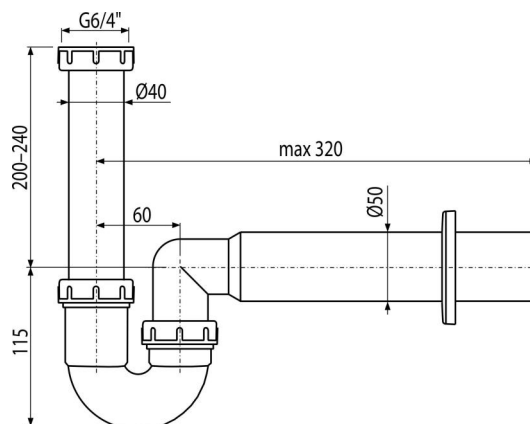

A80-DN50

Sifón trubkový s prevlečnou maticou 6/4"

Použitie

Pre drez

Vlastnosti

- Materiál: polypropylén
- Napojenie na odpadovú rúrku 50 mm

Rozsah dodávky

- Matica pre pripojenie drezovej výpuste 6/4"
- Rozeta plastová
- Telo sifónu

Objednací kód, Logistické informácie

Kód	EAN	Hmotnosť (kus balenie paleta)	Rozmer (kus balenie)	Množstvo (balenie paleta)
A80-DN50	8594045936735	50 mm 0,27 4,11 173,6 kg	310×80×200 590×240×390 mm	15 560 ks

Záruky

2/3 rokov *

Normy

EN 274

Technické parametre

- Prietok 60 l/min
- Tepelný atest 95 °C
- Zápachová uzáverka 64 mm