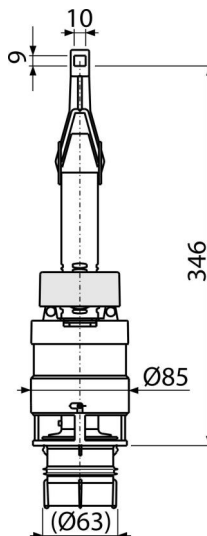

A06

Vypouštěcí ventil pro WC moduly

Použití

Pro předstěnové instalační systémy výšky 1000, 1120, 1200 mm

Vlastnosti

- Clona pro nastavení množství vypouštěné vody
- Duální splachování
- Kompatibilní s předstěnovými instalačními systémy A100, A101, A102, A115, A116, AM100, AM101, AM102, AM115, AM116, výšky 1000, 1120, 1200 mm
- Materiál: ABS

Rozsah dodávky

- Ventil
- Výpust Ø60 mm pro montáž do nádržky

Objednací kód, Logistické informace

Kód	EAN	Hmotnost (kus balení paleta)	Rozměr (kus balení)	Množství (balení paleta)
A06	8594045936803	0,27 6,74 127,8 kg	340×100×100 590×430×390 mm	25 400 ks