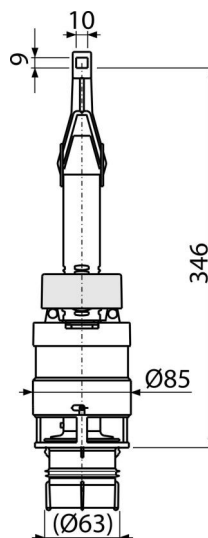

A06

Vypúšťací ventil pre WC moduly

Použitie

Pre predstavené inštalačné systémy výšky 1000, 1120, 1200 mm

Vlastnosti

- Clona pre nastavenie množstva vypúšťanej vody
- Duálne splachovanie
- Kompatibilné s predstavenými inštalačnými systémami A100, A101, A102, A115, A116, AM100, AM101, AM102, AM115, AM116, výšky 1000, 1120, 1200 mm
- Materiál: ABS

Rozsah dodávky

- Ventil
- Výpusť Ø60 mm pre montáž do nádrčky

Objednací kód, Logistické informácie

Kód	EAN	Hmotnosť (kus balenie paleta)	Rozmer (kus balenie)	Množstvo (balenie paleta)
A06	8594045936803	0,27 8,04 148,6 kg	340×100×100 590×430×390 mm	30 480 ks