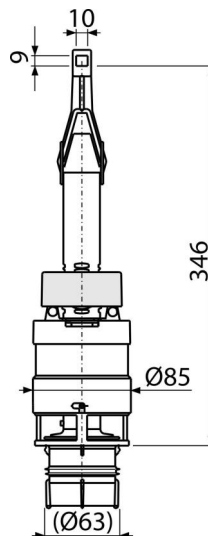

A06

Vypúšťací ventil pre WC moduly

Použitie

Pre predstavené inštalačné systémy výšky 1000, 1120, 1200 mm

Vlastnosti

- Clona pre nastavenie množstva vypúšťanej vody
- Duálne splachovanie
- Kompatibilné s predstavenými inštalačnými systémami A100, A101, A102, A115, A116, AM100, AM101, AM102, AM115, AM116, výšky 1000, 1120, 1200 mm
- Materiál: ABS

Rozsah dodávky

- Ventil
- Výpusť Ø60 mm pre montáž do nádrčky

Objednací kód, Logistické informácie

Kód	EAN	Hmotnosť (kus balenie paleta)	Rozmer (kus balenie)	Množstvo (balenie paleta)
A06	8594045936803	0,27 6,74 127,8 kg	340×100×100 590×430×390 mm	25 400 ks