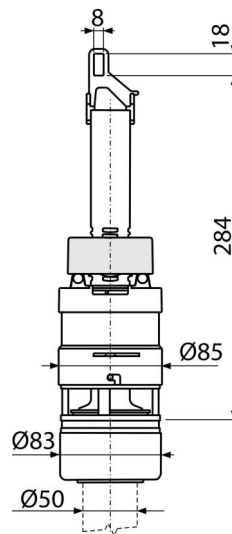

A07

Изпразващ механизъм за тоалетно казанче A93

Приложение

За казанче A93

Характеристики

- Бутон със СТОП функция за регулиране на количеството вода
- Двустепенен изпразващ механизъм
- Материал ABS

Обхват на доставката

- Капак за изходна тръба Ø50
- Механизъм
- Изход Ø60 мм за монтаж в казанче с диаметър на изхода за свързваща тръба Ø50 мм

Продуктов код, Логистична информация

Код	EAN	Тегло (брой опаковка палет)	Размери (брой опаковка)	Количество (опаковка палет)
A07	8594045936810	0,31 7,78 144,5 кг	350×130×100 590×430×390 мм	25 400 бр

Гаранция

2/3 гаранция *

Норми

EN 14055

Технически спецификации

- Функционални изисквания клас I
- Малко измиване 2,5-3,5 l
- Когато се монтира в позиция на високо повдигане, резервоарът е функционален само с голям промив 6-8 l
- Настройката по подразбиране за малък измиване 3 l
- Настройката по подразбиране за голям измиване 6 l
- Голямо измиване 5,5-8 l