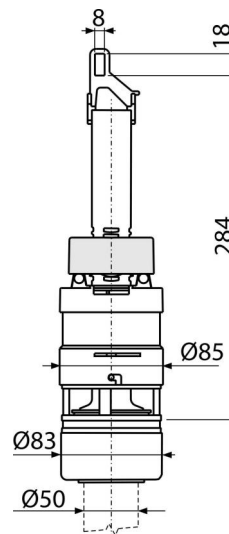

## Изпразващ механизъм за тоалетно казанче A93

### Обхват на доставката

- Капак за изходна тръба Ø50
- Механизъм
- Изход Ø60 мм за монтаж в казанче с диаметър на изхода за свързваща тръба Ø50 мм