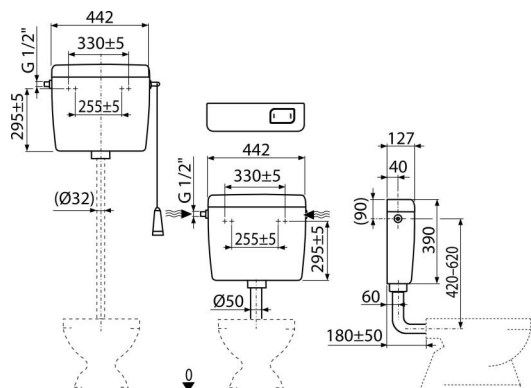

# A94-1/2"

Тоалетно казанче със СТАРТ/СТОП функция, универсално

## Приложение

За монтиране на високо, средно и ниско разположено

За монтаж върху мазилка

## Обхват на доставката

- Комплект за фиксиране: винт  $\varnothing 5 \times 40$  - 2 бр., Дюбел  $\varnothing 8$  - 2 бр
- Коляно  $\varnothing 50 / 40$  мм за ниско монтирано казанче
- Резервоар:
- Пълнеж (1/2") и изпразвач механизъм
- Комплект за промиване за ниско ниво на казанче (бутон)
- Комплект за високо разположен казан (шнур, дръжка, лост)

## Продуктов код, Логистична информация

Код	EAN	Тегло (брой   опаковка   палет)	Размери (брой   опаковка)	Количество (опаковка   палет)
A94-1/2"	8594045936827	2,88   2,88   186,8 кг	456x410x142   – мм	1   58 бр