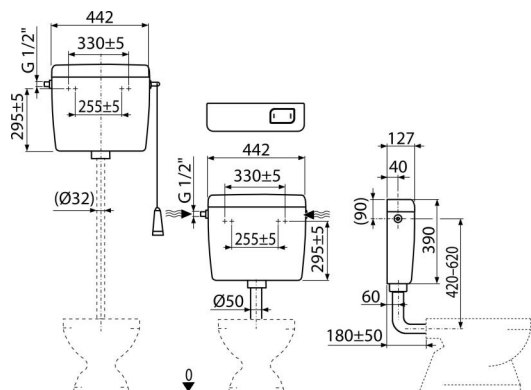

A94-1/2"

Тоалетно казанче със СТАРТ/СТОП функция, универсално

Приложение

За монтиране на високо, средно и ниско разположено
За монтаж върху мазилка

Характеристики

- Дизайнерското решение осигурява комфорт при изплакване дори за деца и хора с увреждания
- Материал ABS
- Казанчето е изолирано срещу конденз
- Обем 8 л с голямо разнообразие от настройки за обема на водата за промиване
- Водоснабдяване отляво / отдясно
- Промиване СТАРТ / СТОП
- Универсалните скоби със своето разстояние и форма съответстват на съществуващите резервоари
- Настройка за икономия на вода

Обхват на доставката

- Комплект за фиксиране: винт $\varnothing 5 \times 40$ - 2 бр., Дюбел $\varnothing 8$ - 2 бр
- Коляно $\varnothing 50 / 40$ мм за ниско монтирано казанче
- Резервоар:
- Пълнеж (1/2") и изпразващ механизъм
- Комплект за промиване за ниско ниво на казанче (бутон)
- Комплект за високо разположен казан (шнур, дръжка, лост)

Продуктов код, Логистична информация

Код	EAN	Тегло (брой опаковка палет)	Размери (брой опаковка)	Количество (опаковка палет)
A94-1/2"	8594045936827	2,88 2,88 186,8 кг	456x410x142 – мм	1 58 бр

Гаранция

2/3 гаранция *

Норми

EN 14124, EN 14055

Технически спецификации

- Акустична група II <30 dB
- Препоръчително работно налягане 0,5-0,8 MPa
- Функционални изисквания клас I
- Работен обхват 0,05-1,6 MPa
- Когато е инсталирана на високо ниво казанче, системата STOP не функционира
- Промиване 6-8 l