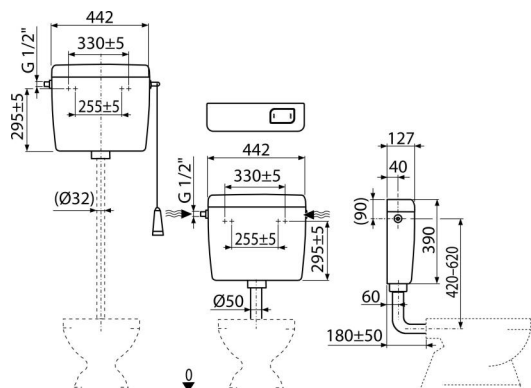

A94-1/2"

Alca UNI univerzální WC nádržka START/STOP

Použití

Pro montáž jako vysoko, středně i nízko položenou

Pro montáž na omítku

Vlastnosti

- Konstruktivní řešení zaručuje komfort ovládní splachování i pro děti a handicapované osoby
- Materiál: ABS
- Nádržka izolovaná proti rosení
- Objem 8 l s velkou variabilitou nastavení vypouštění objemu vody
- Přívod vody zleva/zprava
- Splachování START/STOP
- Univerzální závěsy se svou roztečí a tvarem shodují s dosud používanými nádržkami
- Úsporné nastavitelné spláchnutí

Rozsah dodávky

- Fixační set: vrut Ø5×40 – 2 ks, hmoždinka Ø8 – 2 ks
- Koleny Ø50/40 mm pro nízko položenou nádržku
- Nádržka
- Napouštěcí (1/2") a vypouštěcí armatura
- Splachovací set pro nízko položenou nádržku (tlačítko)
- Splachovací set pro vysoko položenou nádržku (šňůrka, držátko, páka)

Objednací kód, Logistické informace

Kód	EAN	Hmotnost (kus balení paleta)	Rozměr (kus balení)	Množství (balení paleta)
A94-1/2"	8594045936827	2,88 2,88 186,8 kg	456×410×142 – mm	1 58 ks

Záruky

2/3 roky *

Normy

ČSN EN 14124, ČSN EN 14055

Technické parametry

- Akustická skupina II <30 dB
- Doporučený provozní tlak 0,5-0,8 MPa
- Funkční požadavky třída I
- Pracovní rozsah 0,05-1,6 MPa
- Při instalaci na vysoko položenou nádržku je STOP systém nefunkční
- Spláchnutí 6-8 l