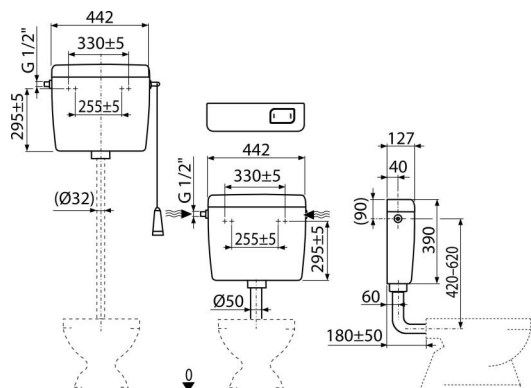

A94-1/2"

Alca UNI univerzální WC nádržka START/STOP

Použití

Pro montáž jako vysoko, středně i nízko položenou

Pro montáž na omítku

Vlastnosti

- Konstruktivní řešení zaručuje komfort ovládní splachování i pro děti a handicapované osoby
- Materiál: ABS
- Nádržka izolovaná proti rosení
- Objem 8 l s velkou variabilitou nastavení vypouštění objemu vody
- Přívod vody zleva/zprava
- Splachování START/STOP
- Univerzální závěsy se svou roztečí a tvarem shodují s dosud používanými nádržkami
- Úsporné nastavitelné spláchnutí

Rozsah dodávky

- Fixační set: vrut Ø5×40 – 2 ks, hmoždinka Ø8 – 2 ks
- Koleno Ø50/40 mm pro nízko položenou nádržku
- Nádržka
- Napouštěcí (1/2") a vypouštěcí armatura
- Splachovací set pro nízko položenou nádržku (tlačítko)
- Splachovací set pro vysoko položenou nádržku (šňůrka, držátko, páka)

Objednací kód, Logistické informace

Kód	EAN	Hmotnost (kus balení paleta)	Rozměr (kus balení)	Množství (balení paleta)
A94-1/2"	8594045936827	2,88 2,88 186,8 kg	456×410×142 – mm	1 58 ks

Záruky

2/3 roky *

Celní kód

39229000

Normy

ČSN EN 14124, ČSN EN 14055

Technické parametry

- Akustická skupina II <30 dB
- Doporučený provozní tlak 0,5-0,8 MPa
- Funkční požadavky třída I
- Pracovní rozsah 0,05-1,6 MPa
- Při instalaci na vysoko položenou nádržku je STOP systém nefunkční
- Spláchnutí 6-8 l