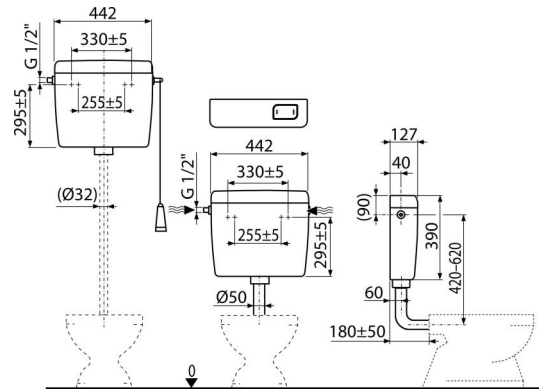

A94-1/2"

Universal WC-Spülkasten ALCA UNI START/STOP

Anwendung

Für hoch, mittel sowie niedrig liegende Montage
Aufputz-Montage

Eigenschaften

- Die Konstruktionslösung sorgt für Bedienungskomfort der Spülung für Kinder und Menschen mit Behinderungen
- Material: ABS
- Spülkasten gegen Betauung isoliert
- Volumen von 8 l mit großer Variabilität der Einstellung des auszulassenden Wasservolumens
- Wasseranschluss links/rechts
- Spülung START / STOP
- Die Universalscharniere stimmen in Abstand und Form mit den bisher verwendeten Spülkästen überein
- Einstellbare Sparspülung

Verpackungsinhalt

- Befestigungsset: Schraube Ø5x40 - 2 Stück, Dübel Ø8 - 2 Stück
- Ablaufbogen Ø50/40 mm für tiefliegenden Spülkasten
- Kasten
- Füll- und Ablaufventil
- Spülgarnitur für niedrig liegenden Spülkasten (Betätigungsplatte)
- Spülgarnitur für hoch liegenden Spülkasten (Schnur, Halter, Hebel)

Bestellnummer, Logistische Informationen

Code	EAN	Gewicht (stück menge palette)	Maße (stück menge)	Verpackung (menge palette)
A94-1/2"	8594045936827	2,88 2,88 186,8 kg	456x410x142 – mm	1 58 Stk.

Die Garantien Zoll code Normen
2/3 jahre * 39229000 EN 14124, EN 14055