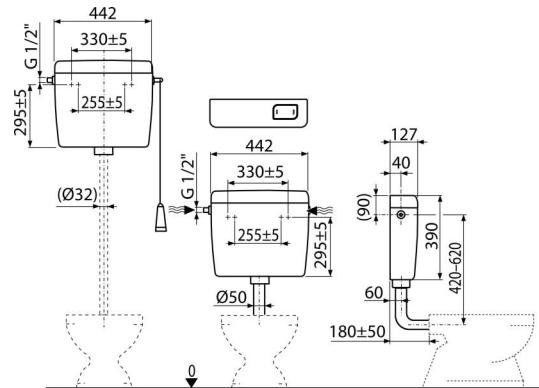

A94-1/2"

Universal WC-Spülkasten ALCA UNI START/STOP

Anwendung

Für hoch, mittel sowie niedrig liegende Montage
Aufputz-Montage

Eigenschaften

- Die Konstruktionslösung sorgt für Bedienungskomfort der Spülung für Kinder und Menschen mit Behinderungen
- Material: ABS
- Spülkasten gegen Betauung isoliert
- Volumen von 8 l mit großer Variabilität der Einstellung des auszulassenden Wasservolumens
- Wasseranschluss links/rechts
- Spülung START / STOP
- Die Universalscharniere stimmen in Abstand und Form mit den bisher verwendeten Spülkästen überein
- Einstellbare Sparspülung

Verpackungsinhalt

- Befestigungsset: Schraube Ø5x40 - 2 Stück, Dübel Ø8 - 2 Stück
- Ablaufbogen Ø50/40 mm für tiefliegenden Spülkasten
- Kasten
- Füll- und Ablaufventil
- Spülgarnitur für niedrig liegenden Spülkasten (Betätigungsplatte)
- Spülgarnitur für hoch liegenden Spülkasten (Schnur, Halter, Hebel)

Bestellnummer, Logistische Informationen

Code	EAN	Gewicht (stück | menge | palette)	Maße (stück | menge)	Verpackung (menge | palette)
A94-1/2"	8594045936827	2,88 | 2,88 | 186,8 kg	456x410x142 | – mm	1 | 58 Stk.

Die Garantien

2/3 jahre *

Normen

EN 14124, EN 14055

Technische Parameter

- Geräuschgruppe II <30 dB
- Empfohlener Betriebsdruck 0,5-0,8 MPa
- Funktionsklasse I
- Funktionsfähig 0,05-1,6 MPa
- Bei der Installation auf einen hoch liegenden Spülkasten ist das STOP-System nicht funktionsfähig
- Spülung 6-8 l