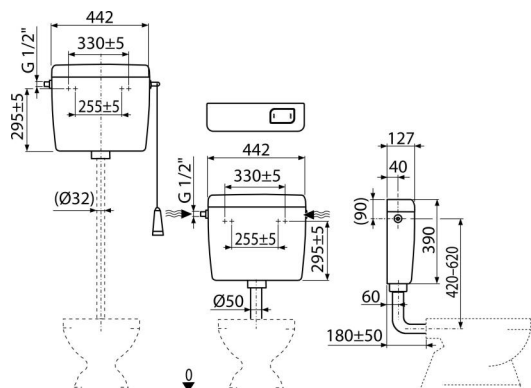

A94-1/2"

Univerzális WC tartály ALCA UNI START/STOP

Alkalmazás

Magasan, közép és alacsonyan szerelhető
Vakolatra szerelhető

Jellemzők

- A szerkezeti kialakítás gyerekeknek és mozgáskorlátozottaknak is kényelmes működtetést biztosít
- Anyag: ABS
- Páralecsapódás elleni szigetelés
- Térfogata 8 l a víz kieresztő mennyiségének nagy beállítási lehetősége
- Vízcsatlakozás balról/jobbról
- Öblítés START/STOP
- Univerzális felfüggesztés, távolságával és formájával megfelel a használatban lévő tartályoknak
- Gazdaságos öblítés beállítás

Csomag tartalma

- Rögzítő szett: csavar Ø5×40 – 2 db, tipli Ø8 – 2 db
- Csőcsonk Ø50/40 mm az alacsonyan elhelyezett tartályhoz
- Tartály
- 1/2" feltöltő és öblítő szerelvény
- Öblítő készlet alacsonyan elhelyezett tartályhoz (nyomógomb)
- Öblítő készlet magasan elhelyezett tartályhoz (zsinór, fogantyú, kar)

Rendelési szám, Logisztikai információk

Kód	EAN	Súly (db csomagolás paletta)	Méret (db csomagolás)	Mennyiség (csomagolás paletta)
A94-1/2"	8594045936827	2,88 2,88 186,8 kg	456×410×142 – mm	1 58 db

Garanciák

2/3 év * **Szabványok**
EN 14124, EN 14055

Műszaki adatok

- Akusztikus csoport II <30 dB
- Ajánlott üzemi nyomás 0,5-0,8 MPa
- Funkcionális követelmények I. osztály
- Működési tartomány 0,05-1,6 MPa
- A magasan elhelyezett tartály esetében a STOP rendszer nem működik
- Öblítés 6-8 l