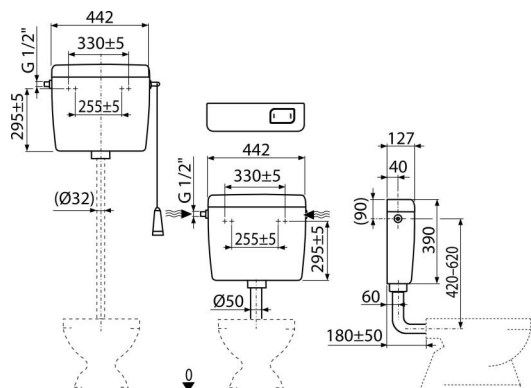

## Alkalmazás

Magasan, közép és alacsonyan szerelhető  
Vakolatra szerelhető

## Jellemzők

- A szerkezeti kialakítás gyerekeknek és mozgáskorlátozottaknak is kényelmes működtetést biztosít
- Anyag: ABS
- Páralecsapódás elleni szigetelés
- Térfogata 8 l a víz kieresztő mennyiségének nagy beállítási lehetősége
- Vízcsatlakozás balról/jobbról
- Öblítés START/STOP
- Univerzális felfüggesztés, távolságával és formájával megfelel a használatban lévő tartályoknak
- Gazdaságos öblítés beállítás

## Csomag tartalma

- Rögzítő szett: csavar Ø5×40 – 2 db, tipli Ø8 – 2 db
- Csőcsonk Ø50/40 mm az alacsonyan elhelyezett tartályhoz
- Tartály
- 1/2" feltöltő és öblítő szerelvény
- Öblítő készlet alacsonyan elhelyezett tartályhoz (nyomógomb)
- Öblítő készlet magasan elhelyezett tartályhoz (zsinór, fogantyú, kar)

## Rendelési szám, Logisztikai információk

| Kód      | EAN           | Súly<br>(db   csomagolás   paletta) | Méret<br>(db   csomagolás) | Mennyiség<br>(csomagolás   paletta) |
|----------|---------------|-------------------------------------|----------------------------|-------------------------------------|
| A94-1/2" | 8594045936827 | 2,88   2,88   186,8 kg              | 456×410×142   – mm         | 1   58 db                           |