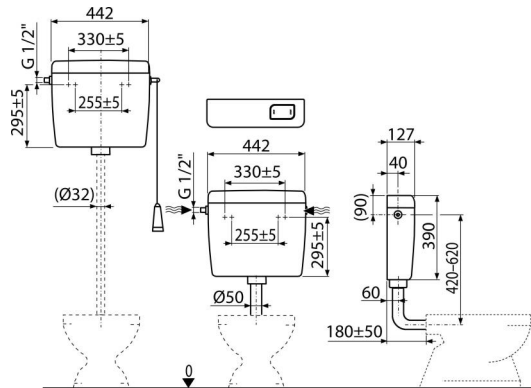

A94-1/2"

უნიტაზის უნივერსალური ავზი ALCA UNI DUAL / STOP

განმარტება

ყველა დონეზე დაყენებისთვის (მაღალი, საშუალო და დაბალი) კედლის მონტაჟისთვის

დამახასიათებელი

- კონსტრუქცია უზრუნველყოფს კომფორტული ჩარეცხვის პროცესს ბავშვებისთვის და შეზღუდული შესაძლებლობების მქონე პირთათვის
- მასალა: ABS
- ავზი იზოლირებულია კონდენსაციის თავიდან ასაცილებლად
- ავზის მოცულობა 8 ლ წყლის გადინების მოცულობის რეგულირების შესაძლებლობით
- წყლის გადინება შესაძლებელია, როგორც მარცხენა, ისე მარჯვენა მხარეს
- ჩარეცხვის სისტემა START / STOP
- უნივერსალურ სამაგრებს ძველ ავზებთან შედარებით აქვთ იდენტური განმზღვრენები და ფორმები
- რეგულირებადი ეკონომიური ჩარეცხვა

კომპლექტის შემადგენლობა

- სამონტაჟო ნაკრები: ხრახნი Ø5x40 – 2 ცალი., დუბელი Ø8 – 2 ცალი.
- მუხლი Ø50 / 40 მმ დაბალ სიმაღლეზე განთავსებული ავზისთვის
- ავზი
- შემსვები მექანიზმი (1/2") და ჩასარეცხი მექანიზმი
- კომპლექტი გადინებისთვის, განკუთვნილია დაბალ სიმაღლეზე განლაგებული ავზისთვის (ლილაკი)
- ჩარეცხვის კომპლექტი, მაღალ სიმაღლეზე განლაგებული ავზისთვის (კაბელი, სახელური, ბერკეტი)

შეკვთის ნომერი, ლოგისტიკური ინფორმაცია

კოდი	EAN	წონა (კალი შეფუთვა პლატაზე)	ზომები (კალი შეფუთვა)	რაოდენობა (შეფუთვა პლატა)
A94-1/2"	8594045936827	2,88 2,88 186,8 კგ	456x410x142 – 88	1 58 ცალი

გარანტია

2/3 years *