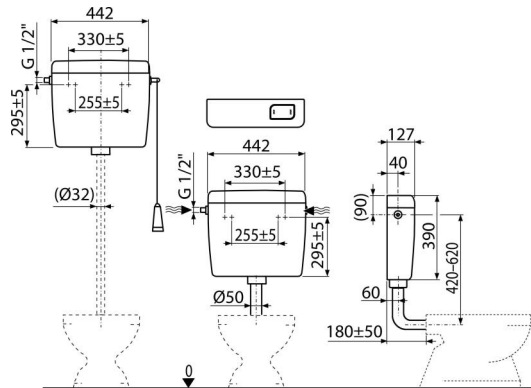

### განმარტება

ყველა დონეზე დაყენებისთვის (მაღალი, საშუალო და დაბალი) კედლის მონტაჟისთვის

### დამახასიათებელი

- კონსტრუქცია უზრუნველყოფს კომფორტული ჩარეცხვის პროცესს ბავშვებისთვის და შეზღუდული შესაძლებლობების მქონე პირთათვის
- მასალა: ABS
- ავზი იზოლირებულია კონდენსაციის თავიდან ასაცილებლად
- ავზის მოცულობა 8 ლ წყლის გადინების მოცულობის რეგულირების შესაძლებლობით
- წყლის გადინება შესაძლებელია, როგორც მარცხენა, ისე მარჯვენა მხარეს
- ჩარეცხვის სისტემა START / STOP
- უნივერსალურ სამაგრებს ძველ ავზებთან შედარებით აქვთ იდენტური განმზღვრენები და ფორმები
- რეგულირებადი ეკონომიური ჩარეცხვა

### კომპლექტის შემადგენლობა

- სამონტაჟო ნაკრები: ხრახნი Ø5x40 – 2 ცალი., დუბელი Ø8 – 2 ცალი.
- მუხლი Ø50 / 40 მმ დაბალ სიმაღლეზე განთავსებული ავზისთვის
- ავზი
- შემსვები მექანიზმი (1/2") და ჩასარეცხი მექანიზმი
- კომპლექტი გადინებისთვის, განკუთვნილია დაბალ სიმაღლეზე განლაგებული ავზისთვის (ლილაკი)
- ჩარეცხვის კომპლექტი, მაღალ სიმაღლეზე განლაგებული ავზისთვის (კაბელი, სახელური, ბერკეტი)

### შეკვითის ნომერი, ლოგისტიკური ინფორმაცია

კოდი	EAN	წონა (კალი   შეფუთვა   პლატაზე)	ზომები (კალი   შეფუთვა)	რაოდენობა (შეფუთვა   პლატა)
A94-1/2"	8594045936827	2,88   2,88   186,8 კგ	456x410x142   – 88	1   58 ცალი