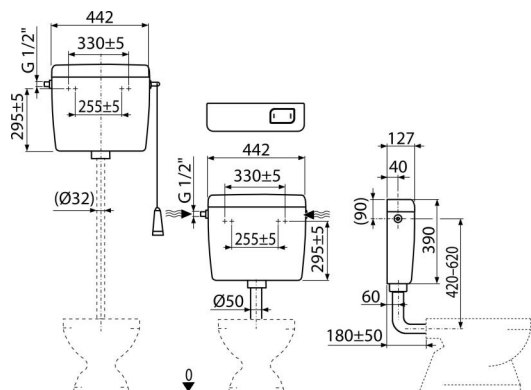

A94-1/2"

Rezervor cu acționare simplă ALCA UNI START/STOP

Aplicație

Pentru montare la înălțime mare, medie și joasă
Pentru instalare pe perete

Caracteristici

- Soluție de proiectare asigură confortul la clătire, chiar și pentru copii și persoane cu handicap
- Material: ABS
- Rezervorul este izolat împotriva formării condensului
- Volum 8 l cu o mare varietate de setări pentru volumul de clătire
- Alimentarea cu apă de la stânga/dreapta
- Clătire START/STOP
- Consola este universală și se potrivește și cu alte rezervoare de pe piață
- Setare pentru economisirea apei

Conținutul pachetului

- Set de fixare: șurub Ø5x40 – 2 buc, diblu Ø8 – 2 buc
- Cot Ø50/40 mm pentru instalare la înălțime mică
- Rezervor
- Supape umplere (1/2") și spălare
- Set clătire pentru instalare joasă (buton)
- Set clătire pentru instalare la înălțime (cordon, mâner, pârghie)

Detalii pentru comandă, Informații logistice

Cod	EAN	Greutate (buc ambalare palet)	Dimensiuni (buc ambalare)	Cantitate (ambalare palet)
A94-1/2"	8594045936827	2,88 2,88 186,8 kg	456x410x142 – mm	1 58 buc

Garanție	Codul vamal	Norme
2/3 ani *	39229000	EN 14124, EN 14055

Parametrii tehnici

- Grup acustic II <30 dB
- Presiune de funcționare recomandată 0,5-0,8 MPa
- Cerințe funcționale clasa I
- Gama de lucru 0,05-1,6 MPa
- Atunci când este instalat pe un sistem de rezervor STOP la nivel înalt nu este funcțional
- Clătire 6-8 l