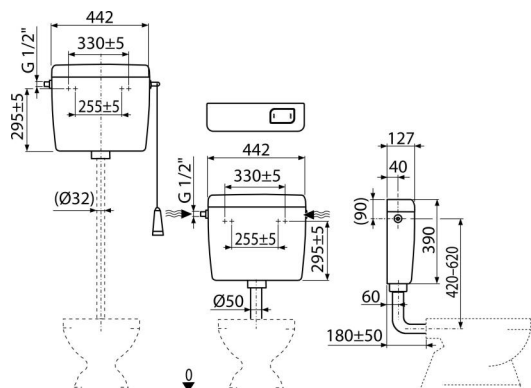

A94-1/2"

Rezervor cu acționare simplă ALCA UNI START/STOP

Aplicație

Pentru montare la înălțime mare, medie și joasă
Pentru instalare pe perete

Caracteristici

- Soluție de proiectare asigură confortul la clătire, chiar și pentru copii și persoane cu handicap
- Material: ABS
- Rezervorul este izolat împotriva formării condensului
- Volum 8 l cu o mare varietate de setări pentru volumul de clătire
- Alimentarea cu apă de la stânga/dreapta
- Clătire START/STOP
- Consola este universală și se potrivește și cu alte rezervoare de pe piață
- Setare pentru economisirea apei

Conținutul pachetului

- Set de fixare: șurub Ø5x40 – 2 buc, diblu Ø8 – 2 buc
- Cot Ø50/40 mm pentru instalare la înălțime mică
- Rezervor
- Supape umplere (1/2") și spălare
- Set clătire pentru instalare joasă (buton)
- Set clătire pentru instalare la înălțime (cordon, mâner, pârghie)

Detalii pentru comandă, Informații logistice

Cod	EAN	Greutate (buc ambalare palet)	Dimensiuni (buc ambalare)	Cantitate (ambalare palet)
A94-1/2"	8594045936827	2,88 2,88 186,8 kg	456x410x142 – mm	1 58 buc

Garanție

2/3 ani *

Norme

EN 14124, EN 14055

Parametrii tehnici

- Grup acustic II <30 dB
- Presiune de funcționare recomandată 0,5-0,8 MPa
- Cerințe funcționale clasa I
- Gama de lucru 0,05-1,6 MPa
- Atunci când este instalat pe un sistem de rezervor STOP la nivel înalt nu este funcțional
- Clătire 6-8 l