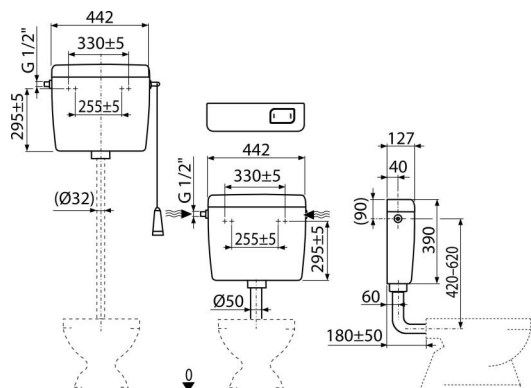

A94-1/2"

Универсальный бачок для унитаза ALCA UNI START/STOP

Область применения

Для установки на всех уровнях (высокий, средний и низкий)
Для настенного монтажа

Характеристика

- Конструкция обеспечивает комфортный процесс смыва для детей и людей с ограниченными возможностями
- Материал: ABS
- Бачок имеет изоляцию, препятствующую образованию конденсата
- Объем бачка 8 л с возможностью регулировки объема воды для смыва
- Привод воды возможен как слева, так и справа
- Система смыва START/STOP
- Универсальные крепления имеют одинаковое расстояние и форму в сравнении с ранее использованными бачками
- Регулируемый экономичный смыв

Содержание комплекта

- Монтажный комплект: винт Ø5×40 – 2 шт., дюбель Ø8 – 2 шт.
- Колено Ø50/40 мм для низкорасположенного бачка
- Бачок
- Впускной механизм (1/2") и выпускной механизм
- Комплект для смыва, предназначенный для низкорасположенного бачка (кнопка)
- Комплект для смыва, предназначенный для высокорасположенного бачка (шнур, рукоятка, рычаг)

Код заказа, Логистическая информация

Код	EAN	Вес (шт упаковка паллета)	Размеры (шт упаковка)	Количество (упаковка паллета)
A94-1/2"	8594045936827	2,88 2,88 186,8 кг	456×410×142 – мм	1 58 шт

Гарантии

2/3 лет *