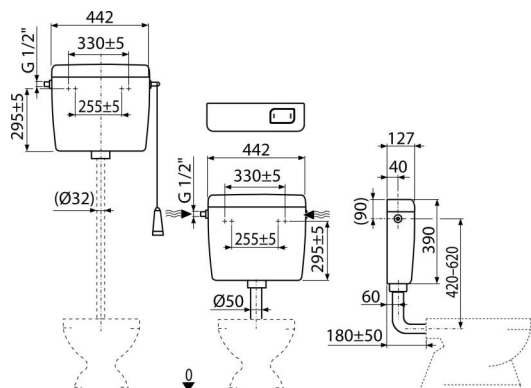

A94-1/2"

Универсальный бачок для унитаза ALCA UNI START/STOP

Область применения

Для установки на всех уровнях (высокий, средний и низкий)
Для настенного монтажа

Характеристика

- Конструкция обеспечивает комфортный процесс смыва для детей и людей с ограниченными возможностями
- Материал: ABS
- Бачок имеет изоляцию, препятствующую образованию конденсата
- Объем бачка 8 л с возможностью регулировки объема воды для смыва
- Привод воды возможен как слева, так и справа
- Система смыва START/STOP
- Универсальные крепления имеют одинаковое расстояние и форму в сравнении с ранее использованными бачками
- Регулируемый экономичный смыв

Содержание комплекта

- Монтажный комплект: винт Ø5×40 – 2 шт., дюбель Ø8 – 2 шт.
- Колено Ø50/40 мм для низкорасположенного бачка
- Бачок
- Впускной механизм (1/2") и выпускной механизм
- Комплект для смыва, предназначенный для низкорасположенного бачка (кнопка)
- Комплект для смыва, предназначенный для высокорасположенного бачка (шнур, рукоятка, рычаг)

Код заказа, Логистическая информация

| Код | EAN | Вес (шт упаковка паллета) | Размеры (шт упаковка) | Количество (упаковка паллета) |
|----------|---------------|----------------------------------|----------------------------|------------------------------------|
| A94-1/2" | 8594045936827 | 2,88 2,88 186,8 кг | 456×410×142 – мм | 1 58 шт |

| Гарантии | Таможенный код | Свойства |
|-----------|----------------|--------------------|
| 2/3 лет * | 39229000 | EN 14124, EN 14055 |

Технические параметры

- Акустическая группа II <30 dB
- Рекомендуемое рабочее давление 0,5-0,8 МПа
- Функциональный класс I
- Рабочий диапазон 0,05-1,6 МПа
- При установке на высокорасположенный бачок система STOP не функционирует
- Смыв 6-8 л