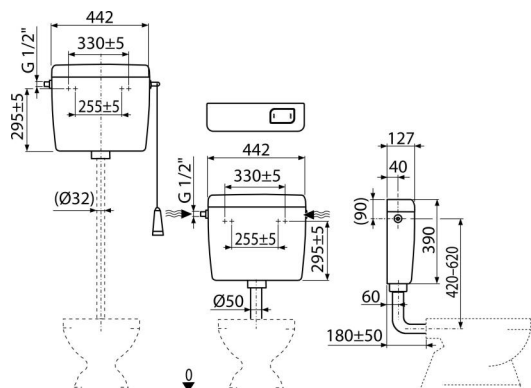

A94-1/2"

Alca UNI univerzálny WC nádržka ŠTART/STOP

Použitie

Pre montáže vysoko, stredne aj nízko položené

Pre montáž na omietku

Vlastnosti

- Konštrukčné riešenie zaručuje komfort ovládania splachovania aj pre deti a zdravotne postihnuté osoby
- Materiál: ABS
- Nádržka izolovaná proti roseniu
- Objem 8 l s veľkou variabilitou nastavenia vypúšťania objemu vody
- Prívod vody zľava/sprava
- Splachovanie START/STOP
- Univerzálne závesy sa so svojim rozstupom a tvarom zhodujú s doteraz používanými nádržkami
- Úsporné nastaviteľné spláchnutie

Rozsah dodávky

- Fixačný set: vrtut Ø5×40 mm – 2 ks, hmoždinka Ø8 mm – 2 ks
- Kolená Ø50/40 mm pre nízko položenú nádržku
- Nádržka
- Napúšťacia (1/2") a vypúšťacia armatúra
- Splachovací set pre nízko položenú nádržku (tlačítko)
- Splachovací set pre vysoko položenú nádržku (šnúrk, držadlo, páka)

Objednací kód, Logistické informácie

Kód	EAN	Hmotnosť (kus balenie paleta)	Rozmer (kus balenie)	Množstvo (balenie paleta)
A94-1/2"	8594045936827	2,88 2,88 186,8 kg	456×410×142 – mm	1 58 ks

Záruky

2/3 rokov *

Normy

EN 14124, EN 14055

Technické parametre

- Akustická skupina II <30 dB
- Odporúčaný prevádzkový tlak 0,5-0,8 MPa
- Funkčné požiadavky trieda I
- Pracovný rozsah 0,05-1,6 MPa
- Pri inštalácii na vysoko položenú nádržku je STOP systém nefunkčný
- Spláchnutie 6-8 l