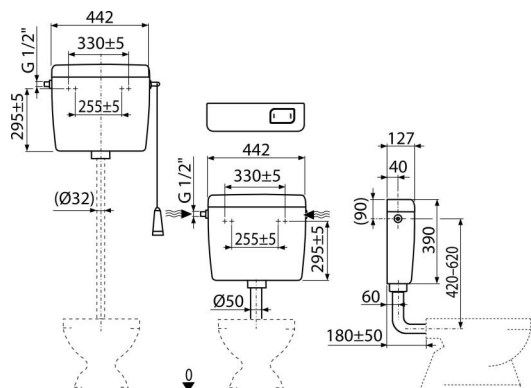

# A94-1/2"

Alca UNI univerzálny WC nádržka ŠTART/STOP

## Použitie

Pre montáže vysoko, stredne aj nízko položené

Pre montáž na omietku

## Rozsah dodávky

- Fixačný set: vrtut Ø5×40 mm – 2 ks, hmoždinka Ø8 mm – 2 ks
- Kolená Ø50/40 mm pre nízko položenú nádržku
- Nádržka
- Napúšťacia (1/2") a vypúšťacia armatúra
- Splachovací set pre nízko položenú nádržku (tlačítko)
- Splachovací set pre vysoko položenú nádržku (šnúrk, držadlo, páka)

## Objednací kód, Logistické informácie

Kód	EAN	Hmotnosť (kus   balenie   paleta)	Rozmer (kus   balenie)	Množstvo (balenie   paleta)
A94-1/2"	8594045936827	2,88   2,88   186,8 kg	456×410×142   – mm	1   58 ks