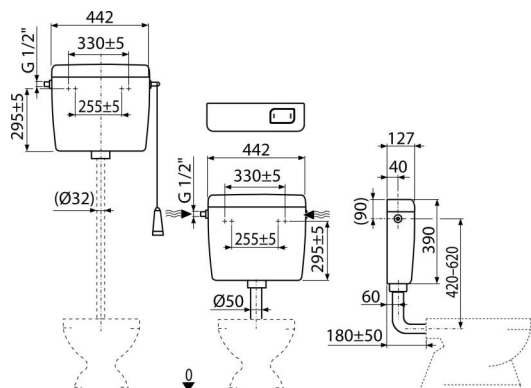

A94-1/2"

Univerzalni vodokotlić ALCA UNI START/STOP

Primena

Za montažu kao visoko, srednje i nisko postavljeno

Za ugradnju na gips

Karakteristike

- Dizajn rešenje osigurava udobnost prilikom ispiranja čak i deci i hendikepiranim osobama
- MATERIJAL ABS
- Cisterna je izolovana od kondenzacije
- Zapremina 8 l sa velikom raznovrsnošću podešavanja količine vode za ispiranje
- Napajanje vodom sleva / zdesna
- Ispiranje START/STOP
- Univerzalni nosači sa svojim razmakom i oblikom su u skladu sa postojećim kotlićima.
- Postavka za uštedu vode

Obim isporuke

- Set za fiksiranje: vijak $\varnothing 5 \times 40$ - 2 kom, tipla $\varnothing 8$ - 2 kom
- Koleno $\varnothing 50/40$ mm za nisko postavljene vodokotlić
- Vodokotlić:
- Ventil za punjenje (1/2") i ventil za ispiranje
- Set za ispiranje za niskomontažne vodokotliće (dugme)
- Set za ispiranje za visokomontažne vodokotliće (kabl, ručka, poluga)

Broj porudžbine, Logističke informacije

Šifra	EAN	Težina (komad pakovanje paleta)	Dimenzije (komad paleta)	Količina (pakovanje paleta)
A94-1/2"	8594045936827	2,88 2,88 186,8 kg	456x410x142 - mm	1 58 kom

Garancije

2/3 godina *

Carinska šifra

39229000

Norme

EN 14124, EN 14055

Tehničke specifikacije

- Akustična grupa II <30 dB
- Preporučeni radni pritisak 0,5-0,8 MPa
- Klasa I funkcionalnih zahteva
- Radni opseg 0,05-1,6 MPa
- Kada se instalira na visokomontažnom vodokotliću, sistem STOP nije funkcionalan
- Ispiranje 6-8 l