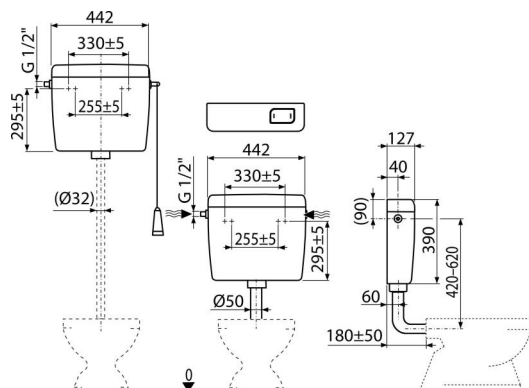

A94-1/2"

Univerzalni vodokotlić ALCA UNI START/STOP

Primena

Za montažu kao visoko, srednje i nisko postavljeno

Za ugradnju na gips

Karakteristike

- Dizajn rešenje osigurava udobnost prilikom ispiranja čak i deci i hendikepiranim osobama
- MATERIJAL ABS
- Cisterna je izolovana od kondenzacije
- Zapremina 8 l sa velikom raznovrsnošću podešavanja količine vode za ispiranje
- Napajanje vodom sleva / zdesna
- Ispiranje START/STOP
- Univerzalni nosači sa svojim razmakom i oblikom su u skladu sa postojećim kotlićima.
- Postavka za uštedu vode

Obim isporuke

- Set za fiksiranje: vijak $\varnothing 5 \times 40$ - 2 kom, tipla $\varnothing 8$ - 2 kom
- Koleno $\varnothing 50/40$ mm za nisko postavljene vodokotlić
- Vodokotlić
- Ventil za punjenje (1/2") i ventil za ispiranje
- Set za ispiranje za niskomontažne vodokotliće (dugme)
- Set za ispiranje za visokomontažne vodokotliće (kabl, ručka, poluga)

Broj porudžbine, Logističke informacije

Šifra	EAN	Težina (komad pakovanje paleta)	Dimenzije (komad paleta)	Količina (pakovanje paleta)
A94-1/2"	8594045936827	2,88 2,88 186,8 kg	456x410x142 - mm	1 58 kom

Garancije

2/3 godina *

Norme

EN 14124, EN 14055

Tehničke specifikacije

- Akustična grupa II <30 dB
- Preporučeni radni pritisak 0,5-0,8 MPa
- Klasa I funkcionalnih zahteva
- Radni opseg 0,05-1,6 MPa
- Kada se instalira na visokomontažnom vodokotliću, sistem STOP nije funkcionalan
- Ispiranje 6-8 l