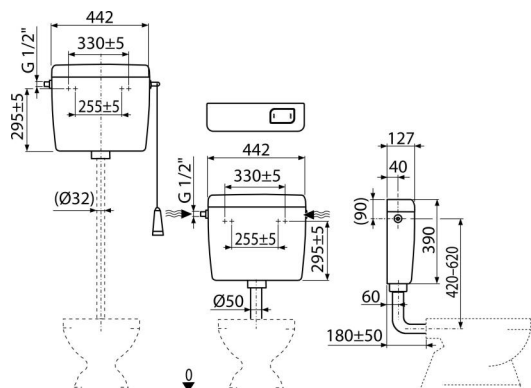

A94-1/2"

Універсальний бачок для унітазу ALCA UNI Старт/Стоп

Галузь застосування

Для установки на всіх рівнях (високий, середній і низький)
Для настінного монтажу

Характеристика

- Конструкція забезпечує комфортний процес змиву для дітей і людей з обмеженими можливостями
- Матеріал: ABS
- Бачок має ізоляцію, перешкоджає утворенню конденсату
- Обсяг бачка 8 л з можливістю регулювання обсягу води для змиву
- Підвід води можливий як зліва, так і справа
- Система змиву START/STOP
- Універсальні кріплення мають однакову відстань і форму в порівнянні з раніше використаними бачками
- Регульований економічний змив

Зміст комплекту

- Монтажний комплект: гвинт Ø5×40 – 2 шт., Дюбель Ø8 – 2 шт.
- Коліно Ø50/40 мм для низько розташованого бачка
- бачок
- Впускний механізм (1/2") і випускний механізм
- Комплект для змиву, призначений для низькорозташованого бачка (кнопка)
- Комплект для змиву, призначений для високорозташованого бачка (шнур, рукоятка, важіль)

Код замовлення, Логістична інформація

Код	EAN	Вага (шт упаковка палета)	Розміри (шт упаковка)	Кількість (упаковка палета)
A94-1/2"	8594045936827	2,88 2,88 186,8 кг	456×410×142 – мм	1 58 шт

Гарантія	Митний код	Властивості
2/3 років *	39229000	EN 14124, EN 14055

Технічні характеристики

- Акустична група II <30 dB
- Рекомендований робочий тиск 0,5-0,8 МПа
- Функціональний клас I
- Робочий діапазон 0,05-1,6 МПа
- При установці бачка на висоті система STOP не функціонує
- змив 6-8 л