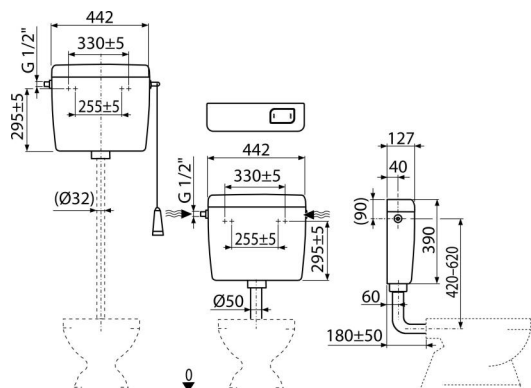

A94-1/2"

Універсальний бачок для унітазу ALCA UNI Старт/Стоп

Галузь застосування

Для установки на всіх рівнях (високий, середній і низький)
Для настінного монтажу

Характеристика

- Конструкція забезпечує комфортний процес змиву для дітей і людей з обмеженими можливостями
- Матеріал: ABS
- Бачок має ізоляцію, перешкоджає утворенню конденсату
- Обсяг бачка 8 л з можливістю регулювання обсягу води для змиву
- Підвід води можливий як зліва, так і справа
- Система змиву START/STOP
- Універсальні кріплення мають однакову відстань і форму в порівнянні з раніше використаними бачками
- Регульований економічний змив

Зміст комплекту

- Монтажний комплект: гвинт Ø5×40 – 2 шт., Дюбель Ø8 – 2 шт.
- Коліно Ø50/40 мм для низько розташованого бачка
- бачок
- Впускний механізм (1/2") і випускний механізм
- Комплект для змиву, призначений для низькорозташованого бачка (кнопка)
- Комплект для змиву, призначений для високорозташованого бачка (шнур, рукоятка, важіль)

Код замовлення, Логістична інформація

Код	EAN	Вага (шт | упаковка | палета)	Розміри (шт | упаковка)	Кількість (упаковка | палета)
A94-1/2"	8594045936827	2,88 | 2,88 | 186,8 кг	456×410×142 | – мм	1 | 58 шт

Гарантія	Митний код	Властивості
2/3 років *	39229000	EN 14124, EN 14055

Технічні характеристики

- Акустична група II <30 dB
- Рекомендований робочий тиск 0,5-0,8 МПа
- Функціональний клас I
- Робочий діапазон 0,05-1,6 МПа
- При установці бачка на висоті система STOP не функціонує
- змив 6-8 л