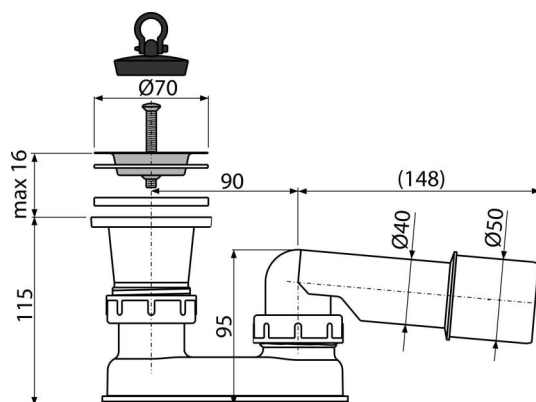

A461-50

Сифон для душевого поддона с гидрозатвором

Область применения

Для слива воды из душевых поддонов

Для душевых поддонов без перелива

Для душевых поддонов со сливным отверстием Ø50 мм

Характеристика

- Подключение к сливной трубе Ø40/50 мм

Содержание комплекта

- Хромированная решетка слива из нержавеющей стали
- Слив
- Гидрозатвор сифона из полипропилена, устойчив к термическим и химическим воздействиям
- Пробка из ПВХ

Код заказа, Логистическая информация

Код	EAN	50 MM	Вес (шт упаковка паллета)	Размеры (шт упаковка)	Количество (упаковка паллета)
A461-50	8594045936988		0,22 10,94 195,0 кг	260×90×140 590×430×390 MM	50 800 шт

Гарантии

2/3 лет *

Свойства

EN 274

Технические параметры

- Сопротивление гидрозатвора против давления 588 Pa
- Сток воды 48,6 l/min
- Термическая устойчивость 95 °C
- Гидрозатвор 50 mm