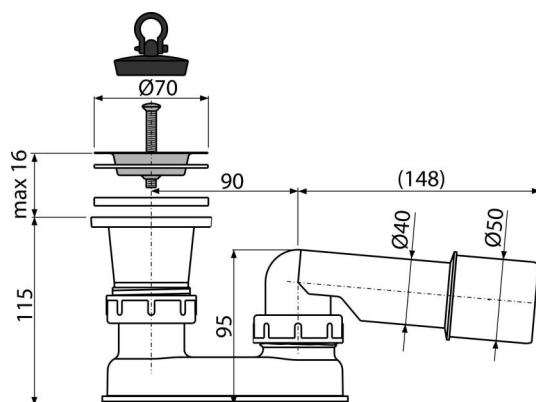

### Галузь застосування

- Для зливу води з душових піддонів
- Для душових піддонів без переливу
- Для душових піддонів з зливним отвором Ø50 мм

### Характеристика

- Підключення до зливної труби Ø40 / 50 мм

### Код замовлення, Логістична інформація

Код	EAN	Вага (шт   упаковка   палета)	Розміри (шт   упаковка)	Кількість (упаковка   палета)
A461-50	8594045936988	50 MM 0,22   10,94   195,0 кг	260×90×140   590×430×390 MM	50   800 шт

### Технічні характеристики

- Опір гідрозатвора проти тиску 588 Pa
- Стік води 48,6 l/min
- термічна стійкість 95 °C
- Гідрозатвор 50 mm