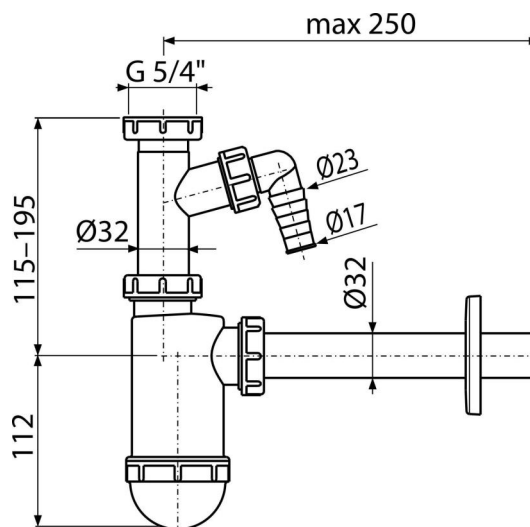

A430P

Sífon umyvadlový DN32 s přípojkou a převlečnou maticí 5/4"

Použití

Pro umyvadlo

Vlastnosti

- Materiál: polypropylen
- Napojení na odpadní trubku Ø32 mm
- S přípojkou pro pračku nebo myčku nádobí

Rozsah dodávky

- Matice pro připojení umyvadlové výpusti 5/4"
- Rozeta plastová
- Tělo sifonu s přípojkou

Objednací kód, Logistické informace

Kód	EAN	Hmotnost (kus balení paleta)	Rozměr (kus balení)	Množství (balení paleta)
A430P	8594045937008	0,24 5,92 185,6 kg	220×80×140 590×240×390 mm	25 700 ks

Záruky

2/3 roky *

Normy

ČSN EN 274

Technické parametry

- Přípojka na hadici 17-23 mm
- Průtok 38 l/min
- Tepelný atest 95 °C
- Zápachová uzávěra 58 mm