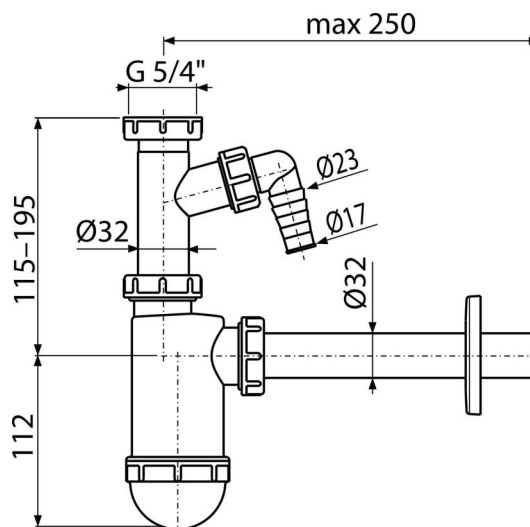

A430P

Sífon umyvadlový DN32 s přípojkou a převlečnou maticí 5/4"

Použití

Pro umyvadlo

Vlastnosti

- Materiál: polypropylen
- Napojení na odpadní trubku Ø32 mm
- S přípojkou pro pračku nebo myčku nádobí

Rozsah dodávky

- Matice pro připojení umyvadlové výpusti 5/4"
- Rozeta plastová
- Tělo sifonu s přípojkou

Objednací kód, Logistické informace

Kód	EAN	Hmotnost (kus balení paleta)	Rozměr (kus balení)	Množství (balení paleta)
A430P	8594045937008	0,24 5,92 185,6 kg	220x80x140 590x240x390 mm	25 700 ks

Záruky

2/3 roky *

Normy

ČSN EN 274

Technické parametry

- Přípojka na hadici 17-23 mm
- Průtok 38 l/min
- Tepelný atest 95 °C
- Zápachová uzávěra 58 mm