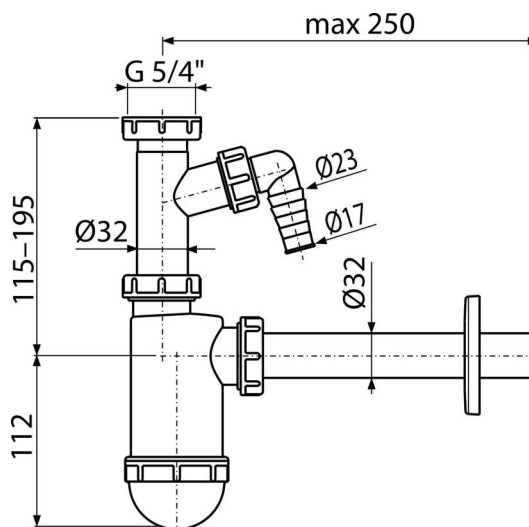

A430P

Mosdósifon DN32 csatlakozóval, 5/4" hollandi anyával

Alkalmazás

Mosdóhoz

Jellemzők

- Anyag: polipropilén
- Csatlakozás a szennyvízcsőre Ø32 mm
- Mosógéphez vagy mosogatógéphez való csatlakozóval

Csomag tartalma

- Hollandi anya a mosdó leeresztő csatlakozásához 5/4"
- Műanyag rozetta
- Sifon csatlakozóval

Rendelési szám, Logisztikai információk

Kód	EAN	Súly (db csomagolás paletta)	Méret (db csomagolás)	Mennyiség (csomagolás paletta)
A430P	8594045937008	0,24 5,92 185,6 kg	220×80×140 590×240×390 mm	25 700 db

Garanciák

2/3 év *

Szabványok

EN 274

Műszaki adatok

- Tömítő csatlakozó 17-23 mm
- Átfolyás 38 l/min
- Hőellenállás vizsgálat 95 °C
- Búzzár 58 mm