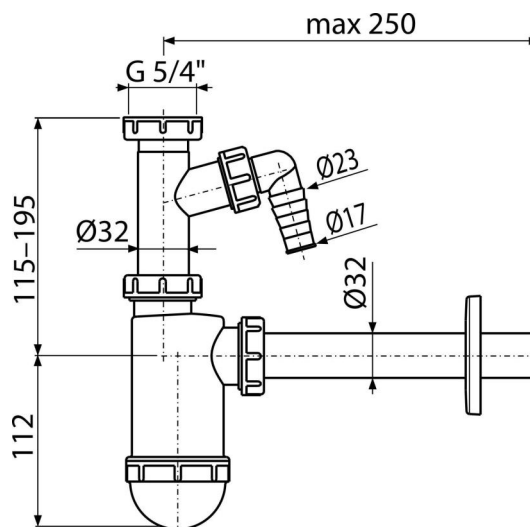

# A430P

Сифон для умывальника DN32 со штуцером и накидной гайкой 5/4"

### Характеристика

- Материал: полипропилен
- Подключение к стоковой трубе Ø32 мм
- Со штуцером для подключения стиральной или посудомоечной машины

### Содержание комплекта

- Резьбовое соединение 5/4" для подключения слива раковины или биде
- Обрамление пластиковое
- Корпус сифона со штуцером

### Технические параметры

- Диаметр шлангового штуцера 17-23 мм
- Сток воды 38 l/min
- Термическая устойчивость 95 °C
- Гидрозатвор 58 мм