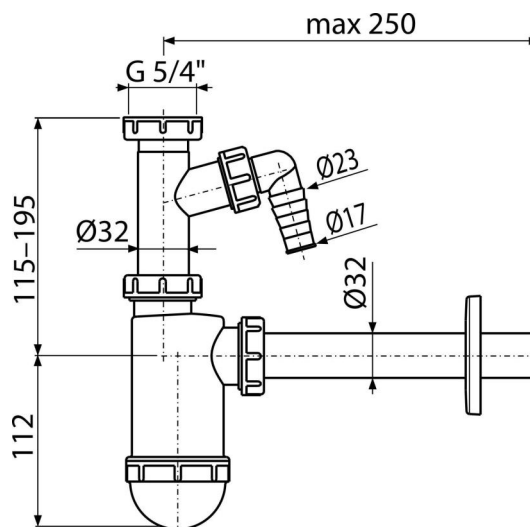

A430P

Sifón umývadlový DN32 s prípojkou a prevlečnou maticou 5/4"

Použitie

Pre umývadlo

Vlastnosti

- Materiál: polypropylén
- Napojenie na odpadovú rúrku Ø32 mm
- S prípojkou pre práčku alebo umývačku riadu

Rozsah dodávky

- Matica pre pripojenie umývadlovej výpuste 5/4"
- Rozeta plastová
- Telo sifónu s prípojkou

Objednací kód, Logistické informácie

Kód	EAN	Hmotnosť (kus balenie paleta)	Rozmer (kus balenie)	Množstvo (balenie paleta)
A430P	8594045937008	0,24 5,92 185,6 kg	220x80x140 590x240x390 mm	25 700 ks

Záruky

2/3 rokov *

Normy

EN 274

Technické parametre

- Prípojka na hadicu 17-23 mm
- Prietok 38 l/min
- Tepelný atest 95 °C
- Zápachová uzáverka 58 mm