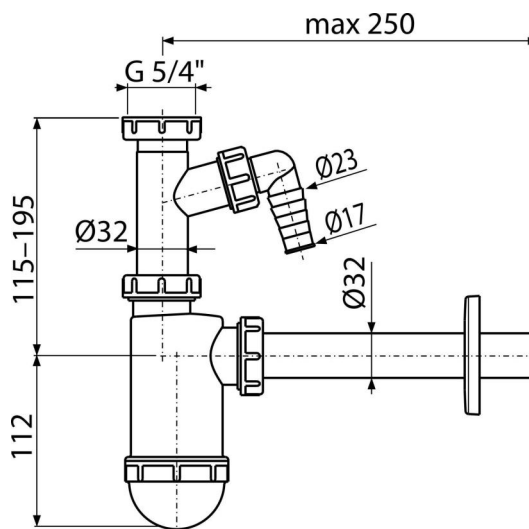

A430P

Сифон для умивальника DN32 зі штуцером та накидною гайкою 5/4"

Галузь застосування
для умивальників

Характеристика

- Матеріал: поліпропілен
- Підключення до стокової труби Ø32 мм
- З штуцером для підключення пральної або посудомийної машини

Зміст комплекту

- Різьбове з'єднання 5/4" для підключення сливу раковини або біде
- Обрамлення: пластик
- Корпус сифона з штуцером

Код замовлення, Логістична інформація

Код	EAN	Вага (шт упаковка палета)	Розміри (шт упаковка)	Кількість (упаковка палета)
A430P	8594045937008	0,24 5,92 185,6 кг	220x80x140 590x240x390 MM	25 700 шт

Гарантія
2/3 років *

Властивості
EN 274

Технічні характеристики

- Діаметр шлангового штуцера 17-23 mm
- Стік води 38 l/min
- термічна стійкість 95 °C
- Гідрозатвор 58 mm