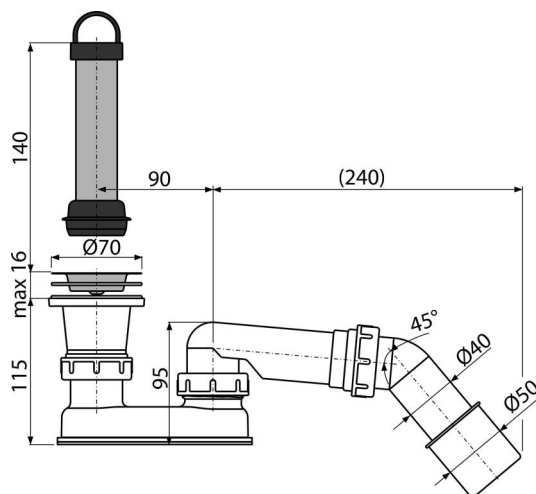

A462-50

Сифон для душевого поддона с гидрозатвором и коленом

Область применения

- Для слива воды из душевых поддонов
- Для душевых поддонов без перелива
- Для душевых поддонов со сливным отверстием Ø50 мм

Характеристика

- Подключение к сливной трубе Ø40/50 мм
- С помощью адаптера может увеличить уровень воды на 140 мм

Содержание комплекта

- Адаптер для увеличения уровня слива
- Колено 45°
- Хромированная решетка слива из нержавеющей стали
- Слив
- Гидрозатвор сифона из полипропилена, устойчив к термическим и химическим воздействиям

Код заказа, Логистическая информация

Код	EAN	50 MM	Вес (шт упаковка паллета)	Размеры (шт упаковка)	Количество (упаковка паллета)
A462-50	8594045937022	50 MM	0,39 13,70 239,2 кг	210×80×180 590×390×430 MM	35 560 шт

Гарантии

2/3 лет *

Свойства

EN 274

Технические параметры

- Сток воды 48 l/min
- Термическая устойчивость 95 °C
- Гидрозатвор 50 mm