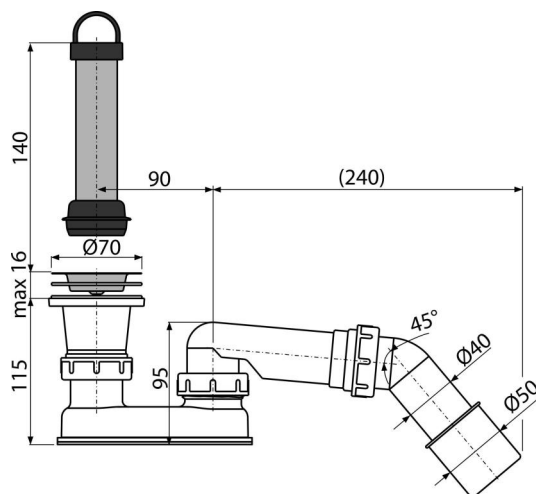

### Použitie

- Pre odtok vody zo sprchových vaničiek
- Pre sprchové vaničky bez prepadu
- Pre sprchové vaničky s odtokovým otvorom Ø50 mm

### Vlastnosti

- Napojenie na odpadovú rúrku Ø40/50 mm
- Pomocou adaptéra je možné zvýšiť hladinu o 140 mm

### Rozsah dodávky

- Adaptér pre zvýšenie hladiny odtoku
- Koleno 45°
- Pochrómovaná nerezová mriežka výpuste
- Vpust
- Zápachová uzáverka z polypropylénu, tepelne aj chemicky odolná, pozdĺžne zváraná

### Technické parametre

- Prietok 48 l/min
- Tepelný atest 95 °C
- Zápachová uzáverka 50 mm