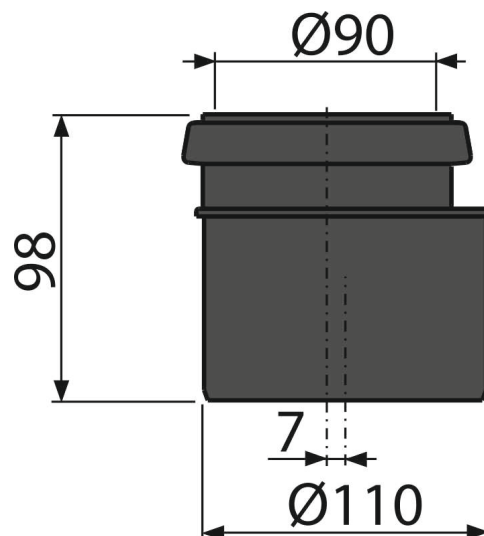

# M907

Redukce komplet DN90/110

### Použití

Pro přechod z Ø90 na Ø110 mm  
Pro předstěnové instalační systémy

### Rozsah dodávky

- Fixační kroužek
- Redukce Ø90/110 mm
- Těsnění

### Objednací kód, Logistické informace

Kód	EAN	Hmotnost (kus   balení   paleta)	Rozměr (kus   balení)	Množství (balení   paleta)
M907	8594045937121	0,13   7,55   140,9 kg	110x110x98   590x430x390 mm	60   960 ks