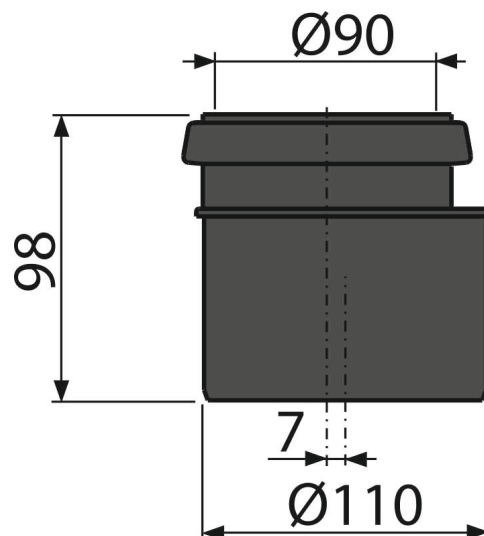

M907**Szűkítő komplett DN90/110****Alkalmazás**

Ø90 - Ø110 átmenethez

Falsík alatti szerelési rendszerekhez

Jellemzők

- Anyaga: polietilén

Csomag tartalma

- Rögzítőgyűrű
- Szűkítő Ø90/110 mm
- Tömítés

Rendelési szám, Logisztikai információk

Kód	EAN	Súly (db csomagolás paletta)	Méret (db csomagolás)	Mennyiség (csomagolás paletta)
M907	8594045937121	0,13 7,55 140,9 kg	110x110x98 590x430x390 mm	60 960 db

Garanciák

2/2 év *

Vámtarifaszám

39174000