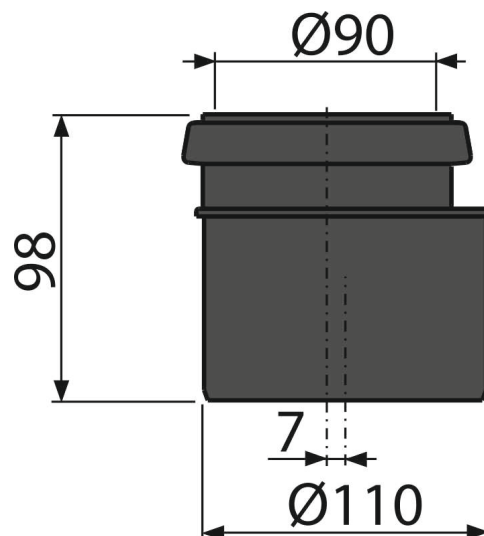

**M907****Reducție completă DN90/110****Aplicație**

Pentru trecerea de la DN90 la DN110  
 Pentru rezervoare WC încastrate

**Caracteristici**

- Material: polietilena

**Conținutul pachetului**

- Colier fixare
- Reducție DN90/ 110
- Garnitură

**Detalii pentru comandă, Informații logistice**

| Cod  | EAN           | Greutate<br>(buc   ambalare   palet) | Dimensiuni<br>(buc   ambalare) | Cantitate<br>(ambalare   palet) |
|------|---------------|--------------------------------------|--------------------------------|---------------------------------|
| M907 | 8594045937121 | 0,13   7,55   140,9 kg               | 110x110x98   590x430x390 mm    | 60   960 buc                    |