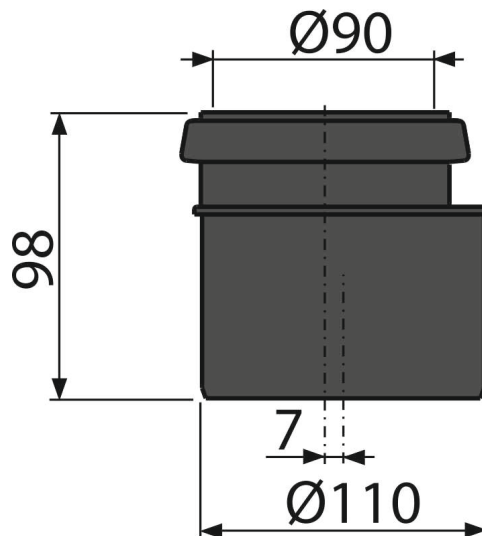

M907

Redukcia komplet DN90/110

Použitie

Pre prechod z Ø90 mm na Ø110 mm
Pre predstavené inštalačné systémy

Vlastnosti

- Materiál: polyetylén

Rozsah dodávky

- Fixačný krúžok
- Redukcia Ø90/110 mm
- Tesnenie

Objednací kód, Logistické informácie

Kód	EAN	Hmotnosť (kus balenie paleta)	Rozmer (kus balenie)	Množstvo (balenie paleta)
M907	8594045937121	0,13 7,55 140,9 kg	110x110x98 590x430x390 mm	60 960 ks

Záruky 2/2 rokov *	Colný kód 39174000	Normy EN 476
------------------------------	------------------------------	------------------------