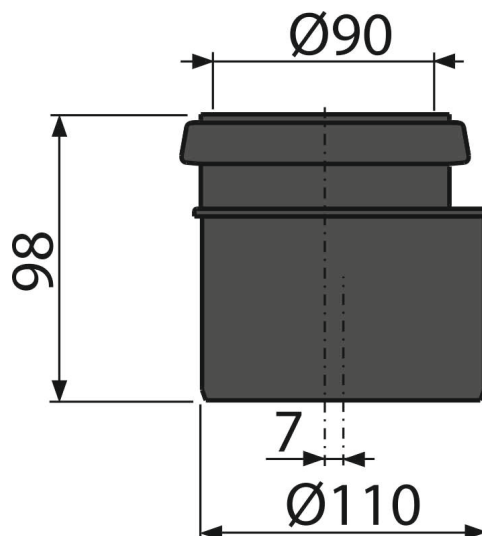

# M907

Redukcia komplet DN90/110

### Použitie

Pre prechod z Ø90 mm na Ø110 mm  
Pre predstavené inštalačné systémy

### Rozsah dodávky

- Fixačný krúžok
- Redukcia Ø90/110 mm
- Tesnenie

### Objednací kód, Logistické informácie

Kód	EAN	Hmotnosť (kus   balenie   paleta)	Rozmer (kus   balenie)	Množstvo (balenie   paleta)
M907	8594045937121	0,13   7,55   140,9 kg	110x110x98   590x430x390 mm	60   960 ks