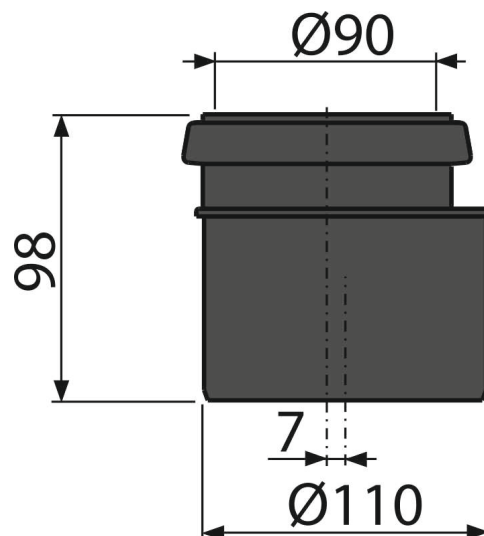

# M907

Redukcija komplet DN90/110

### Primena

Za prelaz sa DN90 na DN110  
Za predzidne ugradne sisteme

### Broj porudžbine, Logističke informacije

Šifra	EAN	Težina (komad   pakovanje   paleta)	Dimenzije (komad   paleta)	Količina (pakovanje   paleta)
M907	8594045937121	0,13   7,55   140,9 kg	110x110x98   590x430x390 mm	60   960 kom