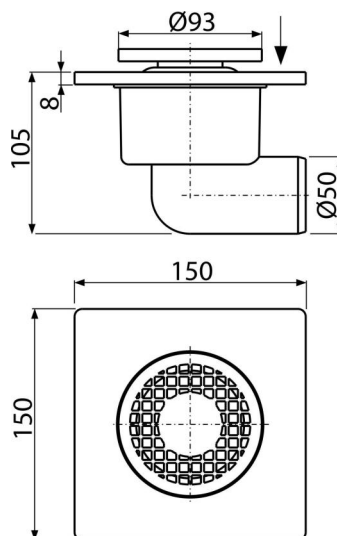

APV3

Podlahová vpusť 150×150/50 mm bočná, mriežka šedá, vodná zápachová uzáverka

Použitie

Pre bezbariérový prístup
 Pre odvodnenie v úrovni podlahy
 Pre vnútorné priestory, kde sa predpokladá časté využívanie spojené s pravidelným odtokom vody do vpusť (kúpeľne)

Vlastnosti

- Bočné napojenie na odpad Ø50 mm
- Materiál: polypropylén odolný proti mechanickému, chemickému a tepelnému poškodeniu
- Plastová mriežka Ø93 mm
- Vodná zápachová uzáverka bráni prenikaniu zápachu z kanalizácie

Rozsah dodávky

- Plastová mriežka – šedá
- Telo vpusť bočné Ø50 mm
- Vodná zápachová uzáverka

Objednací kód, Logistické informácie

Kód	EAN	Hmotnosť (kus balenie paleta)	Rozmer (kus balenie)	Množstvo (balenie paleta)
APV3	8594045937244	0,26 13,10 177,2 kg	110×150×150 780×380×400 mm	50 600 ks

Záruky

2/6 rokov * **Normy**
 EN 1253

Technické parametre

- Celková stavebná výška 105 mm
- Odpadové potrubie priemer 50 mm
- Prietok s vtokovou mriežkou 24 l/min
- Trieda zaťaženia K3 300 kg
- Zápachová uzáverka vodná 29 mm