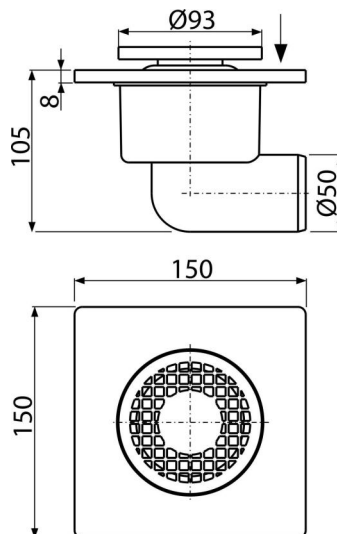

# APV3

Podni slivnik 150×150/50 mm bočni, siva rešetka, zatvarač neugodnog mirisa vode

## Karakteristike

- Bočna veza na odvod Ø50 mm
- Materijal: polipropilen otporan na mehanička, hemijska i termička oštećenja
- Plastična rešetka Ø93 mm
- Mokri sifon za mirise sprečava prodor mirisa iz kanalizacije

## Obim isporuke

- Plastična rešetka - siva
- Telo podnog slivnika Ø50 mm, bočni izlaz
- Mokri sifon za mirise

## Tehničke specifikacije

- Ukupna visina instalacije 105 mm
- Prečnik odvodne cevi 50 mm
- Protok ulazne rešetke 24 l/min
- Klasa opterećenja K3 300 kg
- Mokri sifon za mirise 29 mm