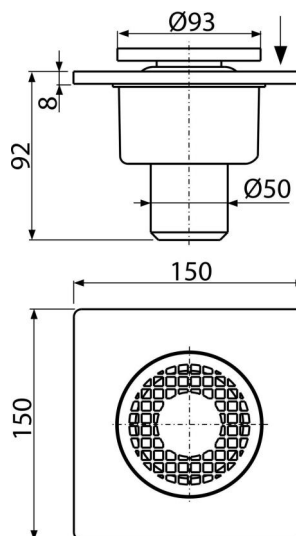

# APV4

Podlahová vpusť 150×150/50 mm priama, mriežka šedá, vodná zápachová uzáverka

## Vlastnosti

- Materiál: polypropylén odolný proti mechanickému, chemickému a tepelnému poškodeniu
- Plastová mriežka Ø93 mm
- Priame napojenie na odpad Ø50 mm
- Vodná zápachová uzáverka bráni prenikaniu zápachu z kanalizácie

## Rozsah dodávky

- Plastová mriežka – šedá
- Telo vpusť priame Ø50 mm
- Vodná zápachová uzáverka

## Technické parametre

- Celková stavebná výška 92 mm
- Odpadové potrubie priemer 50 mm
- Prietok s vtokovou mriežkou 24 l/min
- Trieda zaťaženia K3 300 kg
- Zápachová uzáverka vodná 29 mm