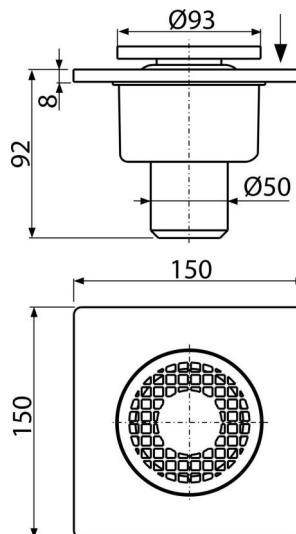

# APV4

Podni slivnik 150×150/50 mm vertikalni, siva rešetka, zatvarač neugodnog mirisa vode

## Karakteristike

- Materijal: polipropilen otporan na mehanička, hemijska i termička oštećenja
- Plastična rešetka Ø93 mm
- Vertikalna veza na odvod Ø50 mm
- Mokri sifon za mirise sprečava prodor mirisa iz kanalizacije

## Obim isporuke

- Plastična rešetka - siva
- Telo slivnika Ø50 mm, vertikalni izlaz
- Mokri sifon za mirise

## Broj porudžbine, Logističke informacije

Šifra	EAN	Težina (komad   pakovanje   paleta)	Dimenzije (komad   paleta)	Količina (pakovanje   paleta)
APV4	8594045937251	0,19   9,30   131,6 kg	100×150×150   780×380×400 mm	50   600 kom