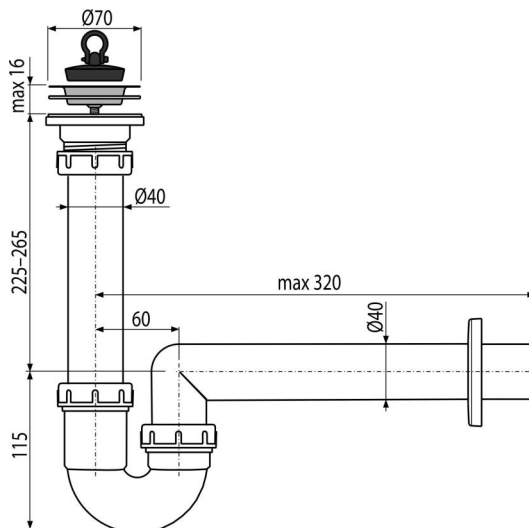

# A800-DN40

Csőszifon leeresztő ráccsal DN70

## Jellemzők

- Anyag: polipropilén
- Csatlakozás a szennyvíz csőre Ø40 mm

## Rendelési szám, Logisztikai információk

Kód	EAN	Súly (db   csomagolás   paletta)	Méret (db   csomagolás)	Mennyiség (csomagolás   paletta)
A800-DN40	8594045937282	40 mm 0,33   4,90   157,3 kg	300x90x200   590x240x390 mm	15   420 db

## Műszaki adatok

- Átfolyás 60 l/min
- Hőellenállás vizsgálat 95 °C
- Búzzár 64 mm