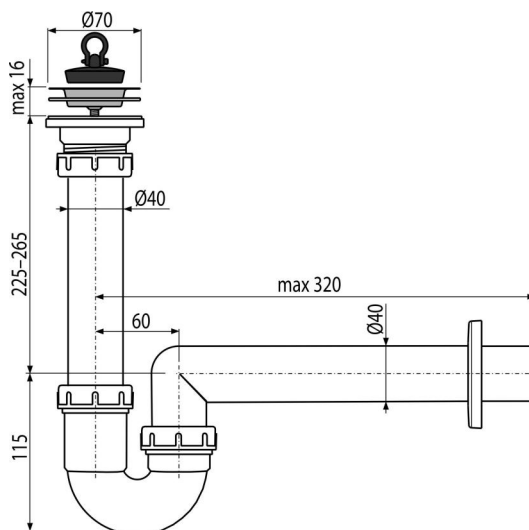

A800-DN40

Sifon chiuvetă cu țevă și sită din oțel inoxidabil DN70

Aplicație

Pentru chiuvetă

Caracteristici

- Material: polipropilenă
- Conectarea la conducta de evacuare de Ø40 mm

Conținutul pachetului

- Grilă evacuare din oțel inoxidabil
- Rozetă din plastic
- Corpul sifonului
- Dop PVC

Detalii pentru comandă, Informații logistice

Cod	EAN	Greutate (buc ambalare palet)	Dimensiuni (buc ambalare)	Cantitate (ambalare palet)
A800-DN40	8594045937282	40 mm 0,33 4,90 157,3 kg	300x90x200 590x240x390 mm	15 420 buc

Garanție

2/3 ani *

Norme

EN 274

Parametrii tehnici

- Debit 60 l/min
- Rezistența termică 95 °C
- Sifon anti miros 64 mm