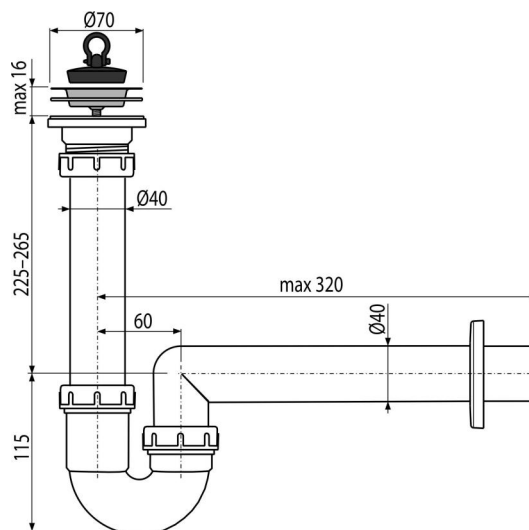

A800-DN40

Sifon chiuvetă cu țevă și sită din oțel inoxidabil DN70

Aplicație

Pentru chiuvetă

Caracteristici

- Material: polipropilenă
- Conectarea la conducta de evacuare de Ø40 mm

Conținutul pachetului

- Grilă evacuare din oțel inoxidabil
- Rozetă din plastic
- Corpul sifonului
- Dop PVC

Detalii pentru comandă, Informații logistice

Cod	EAN	Greutate (buc ambalare palet)	Dimensiuni (buc ambalare)	Cantitate (ambalare palet)
A800-DN40	8594045937282	40 mm 0,33 4,90 157,3 kg	300x90x200 590x240x390 mm	15 420 buc

Garanție

2/3 ani *

Norme

EN 274

Parametrii tehnici

- Debit 60 l/min
- Rezistența termică 95 °C
- Sifon anti miros 64 mm