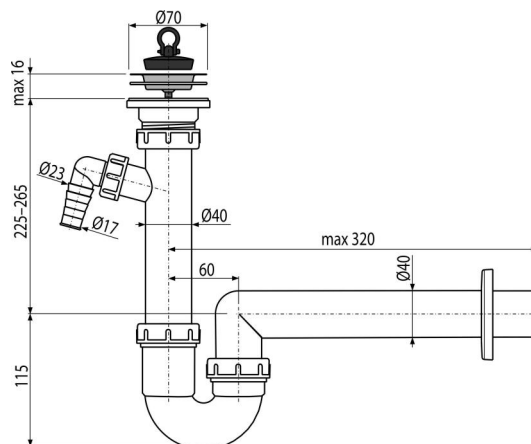

A810-DN40

Csőszifon leeresztő ráccsal DN70 és csatlakozóval

Alkalmazás

Mosogatóhoz

Jellemzők

- Anyag: polipropilén
- Csatlakozás a szennyvíz csőre Ø40 mm
- Mosógéphez vagy mosogatógéphez való csatlakozóval

Csomag tartalma

- Rozsdamentes leeresztő rács
- Műanyag rozetta
- Szifon csatlakozóval
- PVC dugó

Rendelési szám, Logisztikai információk

Kód	EAN	Súly (db csomagolás paletta)	Méret (db csomagolás)	Mennyiség (csomagolás paletta)
A810-DN40	8594045937299	40 mm 0,46 6,84 211,5 kg	300×90×200 590×240×390 mm	15 420 db

Garanciák

2/3 év *

Szabványok

EN 274

Műszaki adatok

- Tömlő csatlakozó 17-23 mm
- Átfolyás 60 l/min
- Hőellenállás vizsgálat 95 °C
- Bűzzár 64 mm