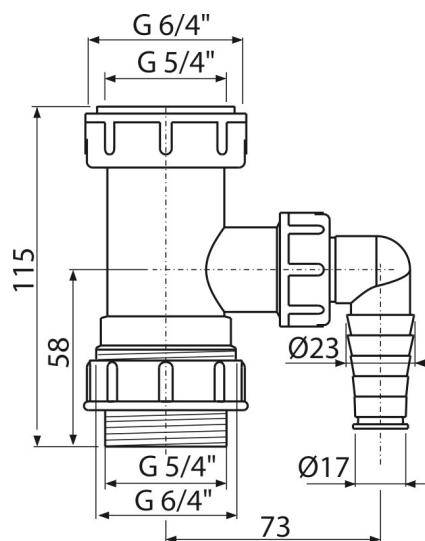

A300

Адаптор за сифон 1 1/4" с конектор

Приложение

За да свържете пералнята или съдомиялната машина
За сифони за мивка

Характеристики

- Материал: полипропилен
- С конектор за пералня или миялна машина
- Резба за връзка към сифон за умивалник 5/4 "

Обхват на доставката

- Гайка за свързване на умивалник към канализация 5/4 "
- Адаптер 5/4 "с конектор

Продуктов код, Логистична информация

Код	EAN	Тегло (брой | опаковка | палет)	Размери (брой | опаковка)	Количество (опаковка | палет)
A300	8594045937374	0,09 | 5,50 | 174,1 кг	115x45x105 | 590x240x390 мм	60 | 1680 бр

Гаранция

2/2 гаранция *

Технически спецификации

- Съединител за маркуч 17-23 mm
- Резба за връзка със сифона 5/4 "