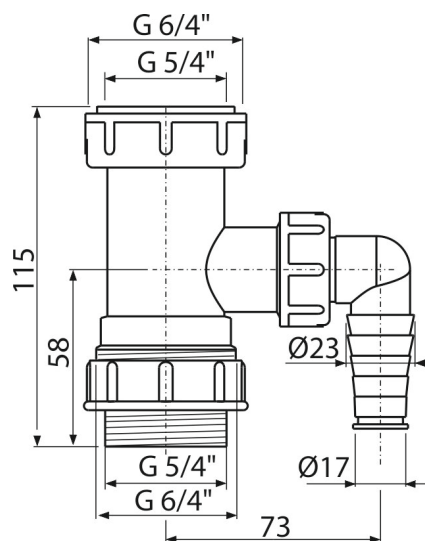

A300

Адаптор за сифон 1 1/4" с конектор

Приложение

За да свържете пералнята или съдомиялната машина
За сифони за мивка

Характеристики

- Материал: полипропилен
- С конектор за пералня или миялна машина
- Резба за връзка към сифон за умивалник 5/4 "

Обхват на доставката

- Гайка за свързване на умивалник към канализация 5/4 "
- Адаптер 5/4 "с конектор

Продуктов код, Логистична информация

Код	EAN	Тегло (брой опаковка палет)	Размери (брой опаковка)	Количество (опаковка палет)
A300	8594045937374	0,09 5,50 174,1 кг	115x45x105 590x240x390 мм	60 1680 бр

Гаранция Митнически код
2/2 гаранция * 39174000

Технически спецификации

- Съединител за маркуч 17-23 mm
- Резба за връзка със сифона 5/4 "