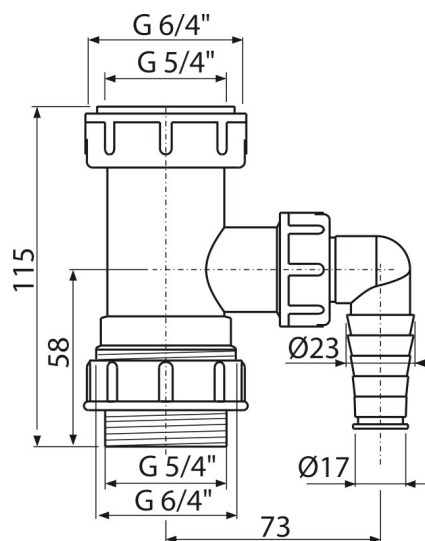

A300

Mezikus 5/4"-6/4" a 6/4"-5/4" s přípojkou

Použití

Pro připojení pračky nebo myčky nádobí
Pro umyvadlové sifony

Vlastnosti

- Materiál: polypropylen
- S přípojkou pro pračku nebo myčku nádobí
- Závit pro připojení k umyvadlovému sifonu 5/4"

Rozsah dodávky

- Matice pro připojení umyvadlové výpusti 5/4"
- Mezikus 5/4" s přípojkou

Objednávací kód, Logistické informace

Kód	EAN	Hmotnost (kus balení paleta)	Rozměr (kus balení)	Množství (balení paleta)
A300	8594045937374	0,09 5,50 174,1 kg	115×45×105 590×240×390 mm	60 1680 ks

Záruky

2/2 roky *

Technické parametry

- Přípojka na hadici 17-23 mm
- Závit pro připojení k sifonu 5/4 "