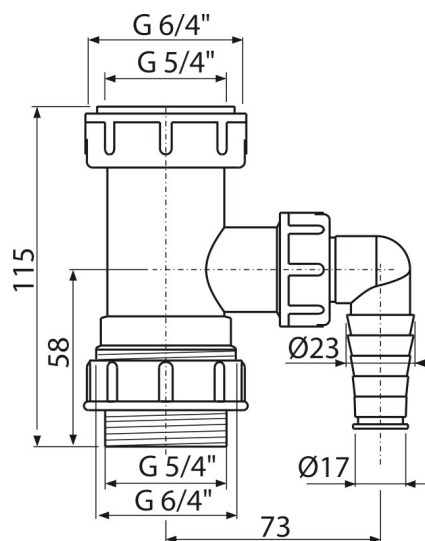

A300

Mezikus 5/4"-6/4" a 6/4"-5/4" s přípojkou

Použití

Pro připojení pračky nebo myčky nádobí
Pro umyvadlové sifony

Vlastnosti

- Materiál: polypropylen
- S přípojkou pro pračku nebo myčku nádobí
- Závit pro připojení k umyvadlovému sifonu 5/4"

Rozsah dodávky

- Matice pro připojení umyvadlové výpusti 5/4"
- Mezikus 5/4" s přípojkou

Objednávací kód, Logistické informace

Kód	EAN	Hmotnost (kus | balení | paleta)	Rozměr (kus | balení)	Množství (balení | paleta)
A300	8594045937374	0,09 | 5,50 | 174,1 kg	115×45×105 | 590×240×390 mm	60 | 1680 ks

Záruky 2/2 roky *   Celní kód 39174000

Technické parametry

- Přípojka na hadici 17-23 mm
- Závit pro připojení k sifonu 5/4 "