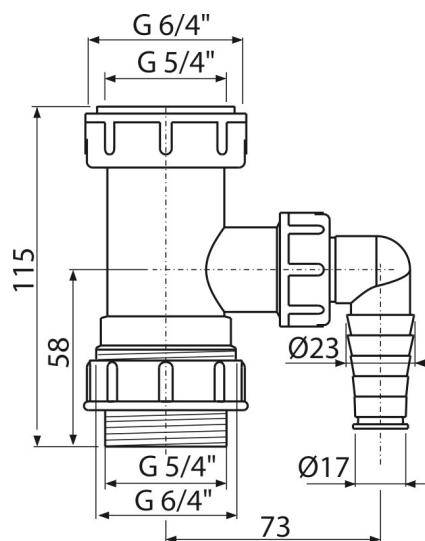

A300

Kötőcső 5/4"-6/4" a 6/4"-5/4", csatlakozóval

Alkalmazás

Mosógépek vagy mosogatógépekt csatlakozásához
Mosdó szifonokhoz

Jellemzők

- Anyag: polipropilén
- Mosógéphez vagy mosogatógéphez való csatlakozóval
- Menet a mosdószifon csatlakozásához 5/4"

Csomag tartalma

- Hollandi anya a mosdó leeresztő csatlakozásához 5/4"
- Kötőcső 5/4" csatlakozóval

Rendelési szám, Logisztikai információk

Kód	EAN	Súly (db csomagolás paletta)	Méret (db csomagolás)	Mennyiség (csomagolás paletta)
A300	8594045937374	0,09 5,50 174,1 kg	115×45×105 590×240×390 mm	60 1680 db

Garanciák

2/2 év *

Műszaki adatok

- Tömítő csatlakozó 17-23 mm
- Menet a szifon csatlakozásához 5/4 "