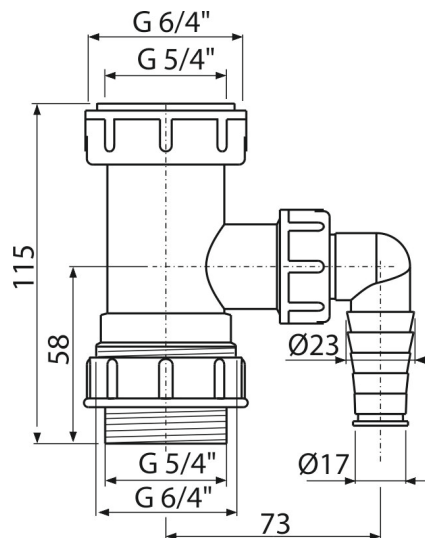

# A300

Kötőcső 5/4"-6/4" a 6/4"-5/4", csatlakozóval

### Jellemzők

- Anyag: polipropilén
- Mosógéphez vagy mosogatógéphez való csatlakozóval
- Menet a mosdószifon csatlakozásához 5/4"

### Rendelési szám, Logisztikai információk

Kód	EAN	Súly (db   csomagolás   paletta)	Méret (db   csomagolás)	Mennyiség (csomagolás   paletta)
A300	8594045937374	0,09   5,50   174,1 kg	115×45×105   590×240×390 mm	60   1680 db

### Műszaki adatok

- Tömítő csatlakozó 17-23 mm
- Menet a szifon csatlakozásához 5/4 "