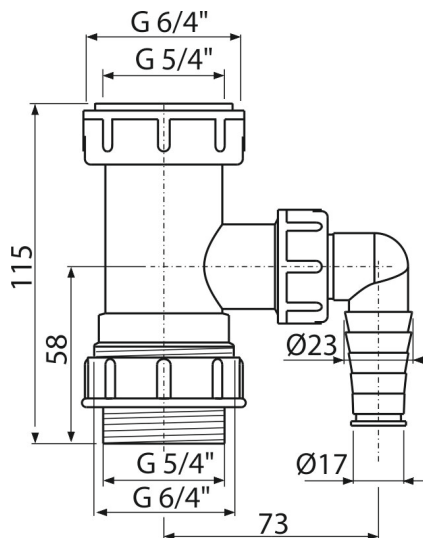

A300

Adaptor 5/4"-6/4" a 6/4"-5/4" cu legătură

Aplicație

Pentru a conecta mașina de spălat rufe sau vase

Pentru lavoar

Caracteristici

- Material: polipropilenă
- Cu conector pentru mașină de spălat rufe sau vase
- Filet 5/4" pentru racordare la sifon

Conținutul pachetului

- Piuliță 5/4"
- Adaptor 5/4" cu racord

Detalii pentru comandă, Informații logistice

Cod	EAN	Greutate (buc ambalare palet)	Dimensiuni (buc ambalare)	Cantitate (ambalare palet)
A300	8594045937374	0,09 5,50 174,1 kg	115x45x105 590x240x390 mm	60 1680 buc

Garanție

2/2 ani *

Parametrii tehnici

- Racord furtun 17-23 mm
- Dimensiunea filetelui pentru racordarea sifonului 5/4 "