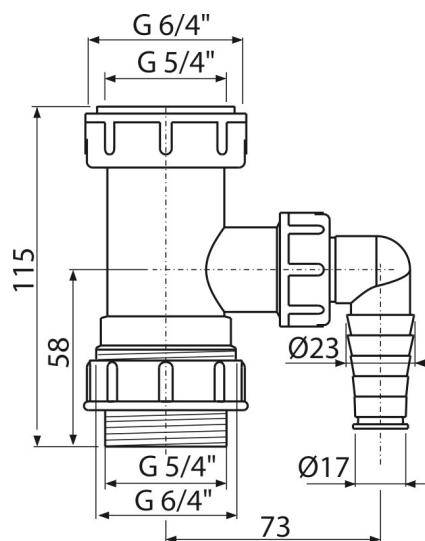

# A300

Переходник 5/4"-6/4" и 6/4"-5/4" со штуцером

### Характеристика

- Материал: полипропилен
- Со штуцером для подключения стиральной или посудомоечной машины
- Резьбовое соединение 5/4" для подключения сифона

### Содержание комплекта

- Резьбовое соединение 5/4" для подключения слива раковины или биде
- Переходник 5/4" с подводкой

### Технические параметры

- Диаметр шлангового штуцера 17-23 mm
- Резьба для подключения к сифону 5/4 "