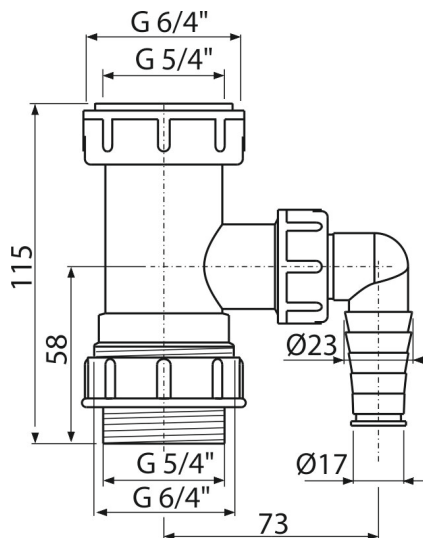

A300

Medzikus 5/4"-6/4" a 6/4"-5/4" s prípojkou

Použitie

Pre pripojenie práčky alebo umývačky riadu
Pre umývadlové sifóny

Vlastnosti

- Materiál: polypropylén
- S prípojkou pre práčku alebo umývačku riadu
- Závit pre pripojenie k umývadlovému sifónu 5/4"

Rozsah dodávky

- Matica pre pripojenie umývadlovej výpuste 5/4"
- Medzikus 5/4" s prípojkou

Objednací kód, Logistické informácie

Kód	EAN	Hmotnosť (kus balenie paleta)	Rozmer (kus balenie)	Množstvo (balenie paleta)
A300	8594045937374	0,09 5,50 174,1 kg	115×45×105 590×240×390 mm	60 1680 ks

Záruky **Colný kód**
2/2 rokov * 39174000

Technické parametre

- Prípojka na hadicu 17-23 mm
- Závit pre pripojenie k sifónu 5/4"